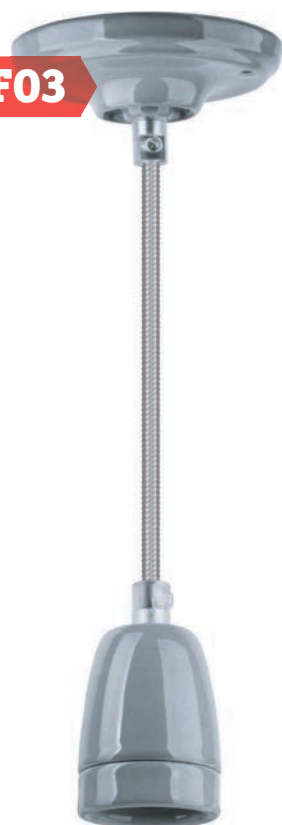

NIL-SF03

Декоративные керамические подвесные светильники Navigator серии NIL-SF03 придадут особый шик и помогут расставить яркие акценты в самых различных интерьерах. Отлично сочетаются с лампами накаливания «Винтаж» и другими декоративными лампами.

 степень защиты
IP20

 гарантия
12
 месяцев

 -20
 +50
 °C
 диапазон рабочих температур

- Патрон и потолочная чаша светильника изготовлены из керамики
- Провод ПВС в тканевой оплетке (длина 1 м)

Код продукта	Макс. мощность, Вт	Патрон	Напряжение, В	Частота, Гц	Цвет	Сечение провода, мм ²	Кол-во штук в коробке	Штрихкод
NIL-SF03-001-E27	60	E27	230	50/60	белый	2 × 0,75	1/50	4650074 61528 8
NIL-SF03-008-E27	60	E27	230	50/60	черный	2 × 0,75	1/50	4650074 61529 5
NIL-SF03-010-E27	60	E27	230	50/60	серый	2 × 0,75	1/50	4650074 61530 1
NIL-SF03-011-E27	60	E27	230	50/60	красный	2 × 0,75	1/50	4650074 61531 8
NIL-SF03-012-E27	60	E27	230	50/60	синий	2 × 0,75	1/25	4650074 61532 5
NIL-SF03-014-E27	60	E27	230	50/60	темно-зеленый	2 × 0,75	1/25	4650074 61533 2
NIL-SF03-015-E27	60	E27	230	50/60	желтый	2 × 0,75	1/25	4650074 61534 9