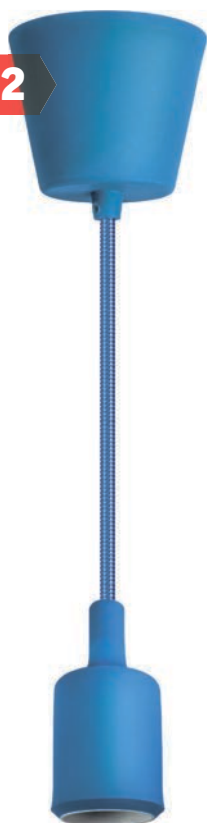

NIL-SF02

Декоративные подвесные светильники «Авангард» Navigator серии NIL-SF02 — идеальное решение для оформления современных интерьеров в стиле авангард, модерн, поп-арт. Отлично подойдут для освещения детских комнат.

- Кожух патрона изготовлен из силикона, патрон и потолочная чаша – из пластика
- Провод ПВС в тканевой оплетке (длина 1 м)
- Светильник представлен в 6 цветах

Код продукта	Макс. мощность, Вт	Патрон	Напряжение, В	Частота, Гц	Цвет	Сечение провода, мм ²	Кол-во штук в коробке	Штрихкод
NIL-SF02-001-E27	60	E27	230	50/60	белый	2 × 0,75	1/50	4650074 61522 6
NIL-SF02-008-E27	60	E27	230	50/60	черный	2 × 0,75	1/50	4650074 61523 3
NIL SF02-011-E27	60	E27	230	50/60	красный	2 × 0,75	1/50	4650074 61524 0
NIL SF02-012-E27	60	E27	230	50/60	синий	2 × 0,75	1/50	4650074 61525 7
NIL SF02-013-E27	60	E27	230	50/60	зеленый	2 × 0,75	1/50	4650074 61526 4
NIL SF02-015-E27	60	E27	230	50/60	желтый	2 × 0,75	1/50	4650074 61527 1