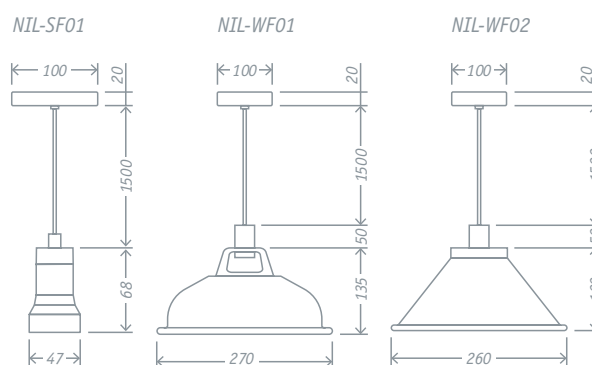

- **NIL-SF01**  
Внешний корпус патрона и потолочная чаша светильника изготовлены из металла, патрон – из пластика, провод – ПВХ в тканевой оплетке (1,5 м)
- **NIL-WF**  
Абажур, потолочная чаша и декоративный корпус патрона светильника изготовлены из металла, патрон – из пластика, провод – ПВХ в тканевой оплетке (1,5 м)

Код продукта	Макс. мощность, Вт	Патрон	Напряжение, В/Частота, Гц	Цвет	Сечение провода, мм <sup>2</sup>	Сечение подключаемых проводов, мм <sup>2</sup>	Кол-во штук в коробке	Штрихкод
NIL-SF01-005-E27 <sup>1</sup>	60	E27	230/50-60	черный хром	2 × 0,75	0,75-1,5	1/50	4650074 61520 2
NIL-SF01-007-E27 <sup>2</sup>	60	E27	230/50-60	черная бронза	2 × 0,75	0,75-1,5	1/50	4650074 61521 9
NIL-WF01-008-E27 <sup>3</sup>	60	E27	230/50-60	черный/бронза	2 × 0,75	0,75-1,5	1/20	4650074 61535 6
NIL-WF02-008-E27 <sup>4</sup>	60	E27	230/50-60	черный/бронза	2 × 0,75	0,75-1,5	1/20	4650074 61536 3