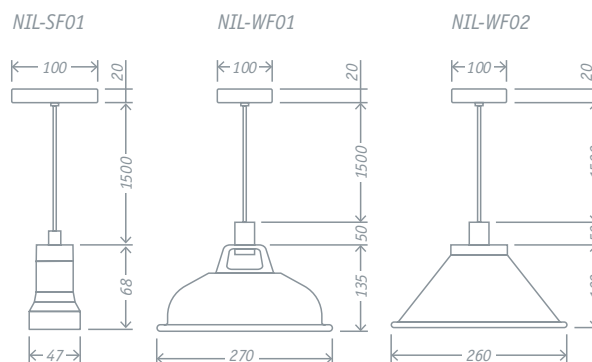

- **NIL-SF01**
Внешний корпус патрона и потолочная чаша светильника изготовлены из металла, патрон – из пластика, провод – ПВХ в тканевой оплетке (1,5 м)
- **NIL-WF**
Абажур, потолочная чаша и декоративный корпус патрона светильника изготовлены из металла, патрон – из пластика, провод – ПВХ в тканевой оплетке (1,5 м)

Код продукта	Макс. мощность, Вт	Патрон	Напряжение, В/Частота, Гц	Цвет	Сечение провода, мм ²	Сечение подключаемых проводов, мм ²	Кол-во штук в коробке	Штрихкод
NIL-SF01-005-E27 ¹	60	E27	230/50–60	черный хром	2 × 0,75	0,75–1,5	1/50	4650074 61520 2
NIL-SF01-007-E27 ²	60	E27	230/50–60	черная бронза	2 × 0,75	0,75–1,5	1/50	4650074 61521 9
NIL-WF01-008-E27 ³	60	E27	230/50–60	черный/бронза	2 × 0,75	0,75–1,5	1/20	4650074 61535 6
NIL-WF02-008-E27 ⁴	60	E27	230/50–60	черный/бронза	2 × 0,75	0,75–1,5	1/20	4650074 61536 3