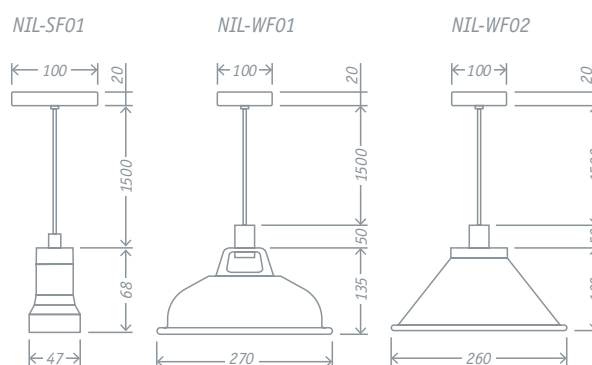

- **NIL-SF01**
Внешний корпус патрона и потолочная чаша светильника изготовлены из металла, патрон – из пластика, провод – ПВХ в тканевой оплетке (1,5 м)
- **NIL-WF**
Абажур, потолочная чаша и декоративный корпус патрона светильника изготовлены из металла, патрон – из пластика, провод – ПВХ в тканевой оплетке (1,5 м)

Код продукта	Макс. мощность, Вт	Патрон	Напряжение, В/Частота, Гц	Цвет	Сечение провода, мм ²	Сечение подключаемых проводов, мм ²	Кол-во штук в коробке	Штрихкод
NIL-SF01-005-E27 ¹	60	E27	230/50-60	черный хром	2 × 0,75	0,75-1,5	1/50	4650074 61520 2
NIL-SF01-007-E27 ²	60	E27	230/50-60	черная бронза	2 × 0,75	0,75-1,5	1/50	4650074 61521 9
NIL-WF01-008-E27 ³	60	E27	230/50-60	черный/бронза	2 × 0,75	0,75-1,5	1/20	4650074 61535 6
NIL-WF02-008-E27 ⁴	60	E27	230/50-60	черный/бронза	2 × 0,75	0,75-1,5	1/20	4650074 61536 3