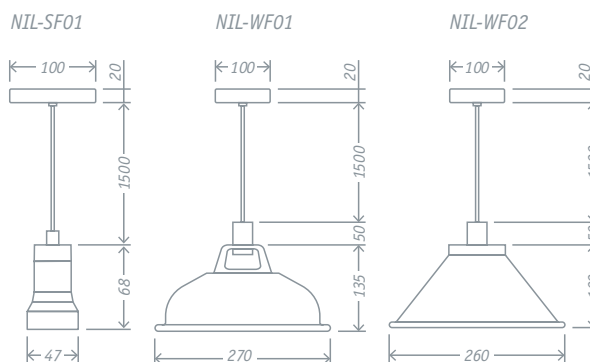

- **NIL-SF01**
Внешний корпус патрона и потолочная чаша светильника изготовлены из металла, патрон – из пластика, провод – ПВХ в тканевой оплетке (1,5 м)
- **NIL-WF**
Абажур, потолочная чаша и декоративный корпус патрона светильника изготовлены из металла, патрон – из пластика, провод – ПВХ в тканевой оплетке (1,5 м)

Код продукта	Макс. мощность, Вт	Патрон	Напряжение, В/Частота, Гц	Цвет	Сечение провода, мм ²	Сечение подключаемых проводов, мм ²	Кол-во штук в коробке	Штрихкод
NIL-SF01-005-E27 ¹	60	E27	230/50–60	черный хром	2 × 0,75	0,75–1,5	1/50	4650074 61520 2
NIL-SF01-007-E27 ²	60	E27	230/50–60	черная бронза	2 × 0,75	0,75–1,5	1/50	4650074 61521 9
NIL-WF01-008-E27 ³	60	E27	230/50–60	черный/бронза	2 × 0,75	0,75–1,5	1/20	4650074 61535 6
NIL-WF02-008-E27 ⁴	60	E27	230/50–60	черный/бронза	2 × 0,75	0,75–1,5	1/20	4650074 61536 3