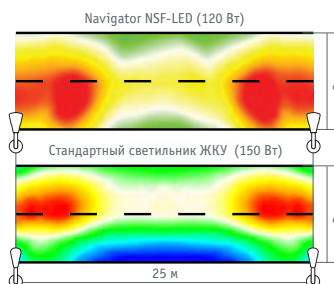

степень защиты
IP65

индекс цвето-передачи
>67

диапазон рабочих температур
-45 +45 °C

срок службы
50000 часов

гарантия
60 месяцев

- Литой алюминиевый корпус с увеличенной площадью рассеивания тепла
- Специальная конструкция оптической части с матовым рассеивателем и алюминиевым отражателем обеспечивает широкую КСС и снижает уровень слепимости
- Надежный драйвер работает в диапазоне температур от -45 до $+45^{\circ}\text{C}$
- Широкий диапазон рабочих напряжений от 165 до 265 В
- Удобство монтажа

Код продукта	Мощность, Вт	Напряжение, В	Цветовая температура, К	Световой поток, лм	Коэффициент мощности, cos φ	Размер l × b × h, мм	Штрихкод
NSF-W-80-6K-LED	80	165–265	6000	6 700	>0,95	450 × 300 × 75	4670004 71248 1
NSF-W-120-6K-LED	120	165–265	6000	10 000	>0,95	450 × 300 × 75	4670004 71248 8