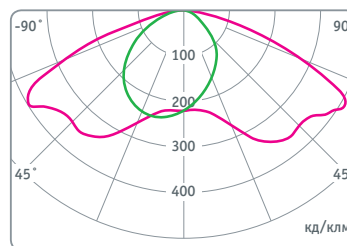

Код продукта	Мощность, Вт	Напряжение, В	Цветовая температура, К	Световой поток, лм	Коэффициент мощности, cos φ	Размер l × b × h, мм	Штрихкод
NSF-W-80-6K-LED	80	165–265	6000	6 700	>0,95	450 × 300 × 75	4670004 71248 1
NSF-W-120-6K-LED	120	165–265	6000	10 000	>0,95	450 × 300 × 75	4670004 71248 8