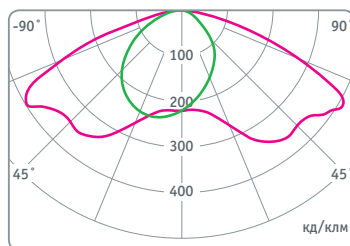

- Литой алюминиевый корпус с увеличенной площадью рассеивания тепла
- Специальная конструкция оптической части с матовым рассеивателем и алюминиевым отражателем обеспечивает широкую КСС и снижает уровень слепимости
- Надежный драйвер работает в диапазоне температур от -45 до $+45^{\circ}\text{C}$
- Широкий диапазон рабочих напряжений от 165 до 265 В
- Удобство монтажа

Код продукта	Мощность, Вт	Напряжение, В	Цветовая температура, К	Световой поток, лм	Коэффициент мощности, cos φ	Размер l x b x h, мм	Штрихкод
NSF-W-80-6K-LED	80	165–265	6000	6 700	>0,95	450 x 300 x 75	4670004 71248 1
NSF-W-120-6K-LED	120	165–265	6000	10 000	>0,95	450 x 300 x 75	4670004 71248 8