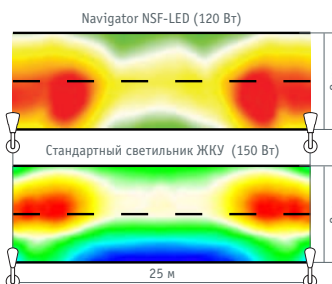

Светодиодные уличные светильники Navigator серии NSF-W-LED идеально подходят для освещения парков, зон отдыха, автомобильных и пешеходных дорог, парковок и дворовых территорий. Являются энергоэффективной заменой традиционных светильников ГКУ, РКУ и ЖКУ.

- Литой алюминиевый корпус с увеличенной площадью рассеивания тепла
- Специальная конструкция оптической части с матовым рассеивателем и алюминиевым отражателем обеспечивает широкую КСС и снижает уровень слепимости
- Надежный драйвер работает в диапазоне температур от -45 до $+45^{\circ}\text{C}$
- Широкий диапазон рабочих напряжений от 165 до 265 В
- Удобство монтажа

Код продукта	Мощность, Вт	Напряжение, В	Цветовая температура, К	Световой поток, лм	Коэффициент мощности, cos φ	Размер l x b x h, мм	Штрихкод
NSF-W-80-6K-LED	80	165–265	6000	6 700	>0,95	450 x 300 x 75	4670004 71248 1
NSF-W-120-6K-LED	120	165–265	6000	10 000	>0,95	450 x 300 x 75	4670004 71248 8