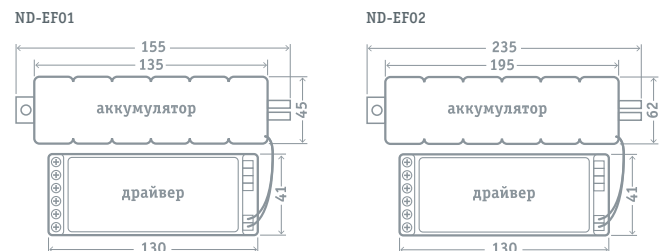

Блоки аварийного питания для светодиодных светильников Navigator серии ND-EF

предназначены для включения и поддержания работы светильника в случае аварийного отключения питания электросети.

- Никель-кадмиевый аккумулятор большой емкости (до 4000 мАч) гарантирует прибору стабильную работу в аварийном режиме до 180 минут
- Диапазон подключаемой нагрузки до 80 Вт
- Защита от перезаряда и полного разряда аккумулятора
- Совместимость с разборными светильниками Navigator