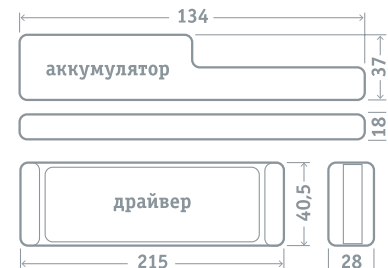

ND-EF

Блоки аварийного питания для светодиодных светильников Navigator серии ND-EF предназначены для включения и поддержания работы светильника в случае аварийного отключения питания электросети.

- Литий-ионный аккумулятор большой емкости (2500 мАч) гарантирует прибору стабильную работу в аварийном режиме 60 минут
- Диапазон подключаемой нагрузки до 24 Вт
- Защита от перезаряда и полного разряда аккумулятора
- Обеспечивает сетевое питание (220 В) в аварийном режиме
- Подходит для аварийного питания неразборных светильников
- Последовательное подключение напрямую к светодиодному драйверу
- Обеспечивает номинальный световой поток осветительного прибора в течение всего времени действия аварийного режима
- Совместим со всеми светильниками Navigator до 24 Вт