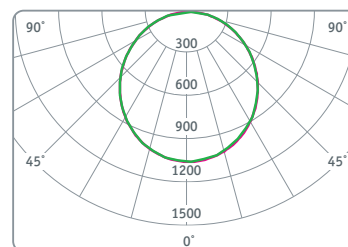

NLP-OS2

Код продукта	Тип рассеивателя	Мощность, Вт	Напряжение, В	Цветовая температура, К	Световой поток, лм	Кэфф. мощн., cos φ	Размер l x b x h, мм	Штрихкод
NLP-OS2-36-4K	опал	36	176-264	4000	3750	>0,9	595 x 595 x 45	4607136 94242 4
NLP-OS2-36-6.5K	опал	36	176-264	6500	3750	>0,9	595 x 595 x 45	4607136 94243 1
NLP-MS2-36-4K	микропризма	36	176-264	4000	3900	>0,9	595 x 595 x 45	4607136 94306 3
NLP-MS2-36-6.5K	микропризма	36	176-264	6500	3900	>0,9	595 x 595 x 45	4607136 94307 0
NLP-PS2-36-4K	призма	36	176-264	4000	4200	>0,9	595 x 595 x 45	4607136 94497 8
NLP-PS2-36-6.5K	призма	36	176-264	6500	4200	>0,9	595 x 595 x 45	4607136 94498 5
NLP-IS2-36-4K	колотый лед	36	176-264	4000	4030	>0,9	595 x 595 x 45	4607136 94499 2
NLP-IS2-36-6.5K	колотый лед	36	176-264	6500	4030	>0,9	595 x 595 x 45	4607136 94673 6