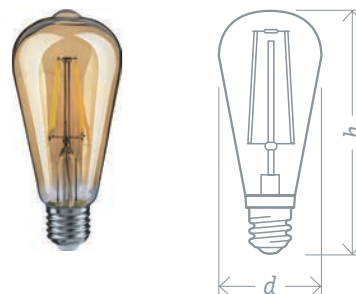

NLL-F

Декоративная энергосберегающая светодиодная ретро-лампа Navigator NLL-F-ST64 идеально подойдет для освещения жилых и коммерческих помещений с интерьерами в стиле лофт, ретро, винтаж и кантри. Золотистая прозрачная колба выполнена из стекла.

Код продукта	Мощность, Вт	Тип нити	Напряжение, В	Цветовая температура, К	Световой поток, лм	Угол рассеивания, град.	Тип цоколя	Размер, d x h, мм	Кол-во штук в коробке	Штрихкод
NLL-F-ST64-4-230-2.5K-E27	4	прямая	176-264	2500	400	360	E27	64 x 145	1/40	4650074 61485 4
NLL-F-ST64-4-230-2.5K-E27-SPIRAL	4	спираль	176-264	2500	180	360	E27	64 x 142	1/40	4650074 61628 5