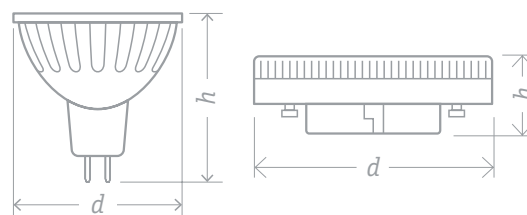

Код продукта	Мощность, Вт	Напряжение, В	Цветовая температура, К	Световой поток, лм	Угол рассеивания, град.	Тип цоколя	Форма	Размер, d x h, мм	Кол-во штук в коробке	Штрихкод
NLL-A60-10-230-2.7K-E27-DIMM	10	220-240	2700	800	270	E27	груша	60 x 108	10/100	4680043 14122 7
NLL-A60-10-230-4K-E27-DIMM	10	220-240	4000	850	270	E27	груша	60 x 108	10/100	4680043 14123 4
NLL-C37-7-230-2.7K-E14-FR-DIMM	7	220-240	2700	530	230	E14	свеча	37 x 105	10/100	4607136 94376 6
NLL-C37-7-230-4K-E14-FR-DIMM	7	220-240	4000	570	230	E14	свеча	37 x 105	10/100	4650074 61380 2
NLL-G45-7-230-2.7K-E27-DIMM	7	220-240	2700	530	230	E27	шар	47 x 90	10/100	4607136 94377 3
NLL-G45-7-230-4K-E27-DIMM	7	220-240	4000	570	230	E27	шар	47 x 90	10/100	4650074 61381 9
NLL-MR16-7-230-3K-GU5.3-DIMM	7	220-240	3000	500	120	GU5.3	MR16	50 x 48	10/100	4650074 61382 6
NLL-MR16-7-230-4K-GU5.3-DIMM	7	220-240	4000	530	120	GU5.3	MR16	50 x 48	10/100	4650074 61383 3
NLL-GX53-10-230-2.7K-DIMM	10	176-264	2700	750	120	GX53	«таблетка»	74 x 28	1/10/100	4650074 61631 5
NLL-GX53-10-230-4K-DIMM	10	176-265	4000	800	120	GX53	«таблетка»	74 x 28	1/10/100	4650074 61632 2