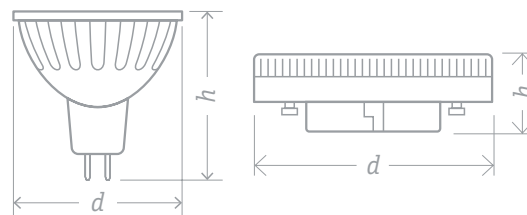

Код продукта	Мощность, Вт	Напряжение, В	Цветовая температура, К	Световой поток, лм	Угол рассеивания, град.	Тип цоколя	Форма	Размер, d x h, мм	Кол-во штук в коробке	Штрихкод
NLL-A60-10-230-2.7K-E27-DIMM	10	220-240	2700	800	270	E27	груша	60 x 108	10/100	4680043 14122 7
NLL-A60-10-230-4K-E27-DIMM	10	220-240	4000	850	270	E27	груша	60 x 108	10/100	4680043 14123 4
NLL-C37-7-230-2.7K-E14-FR-DIMM	7	220-240	2700	530	230	E14	свеча	37 x 105	10/100	4607136 94376 6
NLL-C37-7-230-4K-E14-FR-DIMM	7	220-240	4000	570	230	E14	свеча	37 x 105	10/100	4650074 61380 2
NLL-G45-7-230-2.7K-E27-DIMM	7	220-240	2700	530	230	E27	шар	47 x 90	10/100	4607136 94377 3
NLL-G45-7-230-4K-E27-DIMM	7	220-240	4000	570	230	E27	шар	47 x 90	10/100	4650074 61381 9
NLL-MR16-7-230-3K-GU5.3-DIMM	7	220-240	3000	500	120	GU5.3	MR16	50 x 48	10/100	4650074 61382 6
NLL-MR16-7-230-4K-GU5.3-DIMM	7	220-240	4000	530	120	GU5.3	MR16	50 x 48	10/100	4650074 61383 3
NLL-GX53-10-230-2.7K-DIMM	10	176-264	2700	750	120	GX53	«таблетка»	74 x 28	1/10/100	4650074 61631 5
NLL-GX53-10-230-4K-DIMM	10	176-265	4000	800	120	GX53	«таблетка»	74 x 28	1/10/100	4650074 61632 2