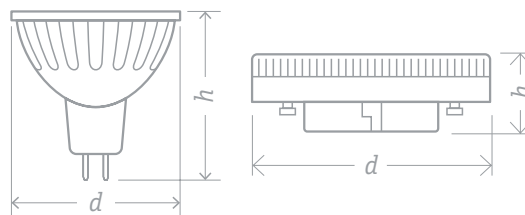

Код продукта	Мощность, Вт	Напряжение, В	Цветовая температура, К	Световой поток, лм	Угол рассеивания, град.	Тип цоколя	Форма	Размер, d x h, мм	Кол-во штук в коробке	Штрихкод
NLL-A60-10-230-2.7K-E27-DIMM	10	220-240	2700	800	270	E27	груша	60 x 108	10/100	4680043 14122 7
NLL-A60-10-230-4K-E27-DIMM	10	220-240	4000	850	270	E27	груша	60 x 108	10/100	4680043 14123 4
NLL-C37-7-230-2.7K-E14-FR-DIMM	7	220-240	2700	530	230	E14	свеча	37 x 105	10/100	4607136 94376 6
NLL-C37-7-230-4K-E14-FR-DIMM	7	220-240	4000	570	230	E14	свеча	37 x 105	10/100	4650074 61380 2
NLL-G45-7-230-2.7K-E27-DIMM	7	220-240	2700	530	230	E27	шар	47 x 90	10/100	4607136 94377 3
NLL-G45-7-230-4K-E27-DIMM	7	220-240	4000	570	230	E27	шар	47 x 90	10/100	4650074 61381 9
NLL-MR16-7-230-3K-GU5.3-DIMM	7	220-240	3000	500	120	GU5.3	MR16	50 x 48	10/100	4650074 61382 6
NLL-MR16-7-230-4K-GU5.3-DIMM	7	220-240	4000	530	120	GU5.3	MR16	50 x 48	10/100	4650074 61383 3
NLL-GX53-10-230-2.7K-DIMM	10	176-264	2700	750	120	GX53	«таблетка»	74 x 28	1/10/100	4650074 61631 5
NLL-GX53-10-230-4K-DIMM	10	176-265	4000	800	120	GX53	«таблетка»	74 x 28	1/10/100	4650074 61632 2