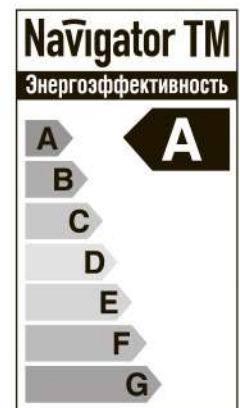

5. Информация об изготовителе

Сделано в Китае. Изготовитель: «XIAMEN NEECH OPTICAL ELECTRONIC TECHNOLOGY CO., LTD», Unit C, 3rd Floor, Zonghe Building, № 215 Yuehua Road, Huli District, Xiamen, Fujian Province, China. «КСИАМЕН НЭКС ОПТИКАЛ ЭЛЕКТРОНИК ТЕХНОЛОДЖИ КО., ЛТД», Юнит С, 3 Флор, Зонгхе Билдинг, № 215 Юенхуа Роуд, Хьюли Дистрикт, Ксиамен, Фуджиан Провинс, Китай.

6. Сертификация

Товар сертифицирован согласно действующим Техническим Регламентом Таможенного Союза. Информация о сертификации нанесена на индивидуальной упаковке.

7. Дата производства

Дата производства нанесена на корпусе лампы в формате NMMГГ, где первая буква обозначает код завода-изготовителя, MM – месяц изготовления, ГГ – год.

8. Гарантийные обязательства

Гарантийный срок службы 24 месяца с даты покупки лампы, при условии соблюдения правил эксплуатации. Замена вышедшей из строя лампы осуществляется в точке продажи при наличии кассового чека и данного заполненного паспорта.

ЕАС

Код продукта	Дата изготовления (нанесена на корпусе лампы)	Дата продажи	Штамп магазина

Производитель оставляет за собой право вносить в конструкцию изделия технические изменения и усовершенствования, не ухудшающие технические характеристики изделия. Внимание! Возможна несовместимость с некоторыми выключателями с подсветкой.