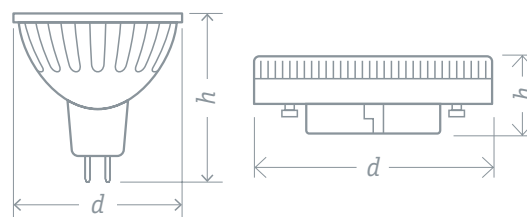

NLL-DIMM

Диммируемые светодиодные лампы Navigator серии NLL-DIMM предназначены для создания мягкого, приглушенного освещения. Диммирование позволяет плавно изменять уровень освещенности в помещении.

- Широкий диапазон диммирования от 5 до 100%
- Совместимость с любыми стандартными диммерами
- Возможность одновременного диммирования до 10 ламп
- Надежные светодиоды Epistar (Тайвань) с эффективностью до 80 лм/Вт
- Высокоэффективный драйвер с коэффициентом мощности более 0,7
- Радиатор из композитного материала на основе пластика и алюминия способствует увеличению срока службы лампы
- Колба матовая

Код продукта	Мощность, Вт	Напряжение, В	Цветовая температура, К	Световой поток, лм	Угол рассеивания, град.	Тип цоколя	Форма	Размер, d x h, мм	Кол-во штук в коробке	Штрихкод
NLL-A60-10-230-2.7K-E27-DIMM	10	220-240	2700	800	270	E27	груша	60 x 108	10/100	4680043 14122 7
NLL-A60-10-230-4K-E27-DIMM	10	220-240	4000	850	270	E27	груша	60 x 108	10/100	4680043 14123 4
NLL-C37-7-230-2.7K-E14-FR-DIMM	7	220-240	2700	530	230	E14	свеча	37 x 105	10/100	4607136 94376 6
NLL-C37-7-230-4K-E14-FR-DIMM	7	220-240	4000	570	230	E14	свеча	37 x 105	10/100	4650074 61380 2
NLL-G45-7-230-2.7K-E27-DIMM	7	220-240	2700	530	230	E27	шар	47 x 90	10/100	4607136 94377 3
NLL-G45-7-230-4K-E27-DIMM	7	220-240	4000	570	230	E27	шар	47 x 90	10/100	4650074 61381 9
NLL-MR16-7-230-3K-GU5.3-DIMM	7	220-240	3000	500	120	GU5.3	MR16	50 x 48	10/100	4650074 61382 6
NLL-MR16-7-230-4K-GU5.3-DIMM	7	220-240	4000	530	120	GU5.3	MR16	50 x 48	10/100	4650074 61383 3
NLL-GX53-10-230-2.7K-DIMM	10	176-264	2700	750	120	GX53	«таблетка»	74 x 28	1/10/100	4650074 61631 5
NLL-GX53-10-230-4K-DIMM	10	176-265	4000	800	120	GX53	«таблетка»	74 x 28	1/10/100	4650074 61632 2