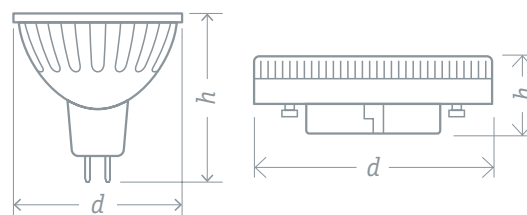

Код продукта	Мощность, Вт	Напряжение, В	Цветовая температура, К	Световой поток, лм	Угол рассеивания, град.	Тип цоколя	Форма	Размер, d x h, мм	Кол-во штук в коробке	Штрихкод
NLL-A60-10-230-2.7K-E27-DIMM	10	220-240	2700	800	270	E27	груша	60 x 108	10/100	4680043 14122 7
NLL-A60-10-230-4K-E27-DIMM	10	220-240	4000	850	270	E27	груша	60 x 108	10/100	4680043 14123 4
NLL-C37-7-230-2.7K-E14-FR-DIMM	7	220-240	2700	530	230	E14	свеча	37 x 105	10/100	4607136 94376 6
NLL-C37-7-230-4K-E14-FR-DIMM	7	220-240	4000	570	230	E14	свеча	37 x 105	10/100	4650074 61380 2
NLL-G45-7-230-2.7K-E27-DIMM	7	220-240	2700	530	230	E27	шар	47 x 90	10/100	4607136 94377 3
NLL-G45-7-230-4K-E27-DIMM	7	220-240	4000	570	230	E27	шар	47 x 90	10/100	4650074 61381 9
NLL-MR16-7-230-3K-GU5.3-DIMM	7	220-240	3000	500	120	GU5.3	MR16	50 x 48	10/100	4650074 61382 6
NLL-MR16-7-230-4K-GU5.3-DIMM	7	220-240	4000	530	120	GU5.3	MR16	50 x 48	10/100	4650074 61383 3
NLL-GX53-10-230-2.7K-DIMM	10	176-264	2700	750	120	GX53	«таблетка»	74 x 28	1/10/100	4650074 61631 5
NLL-GX53-10-230-4K-DIMM	10	176-265	4000	800	120	GX53	«таблетка»	74 x 28	1/10/100	4650074 61632 2