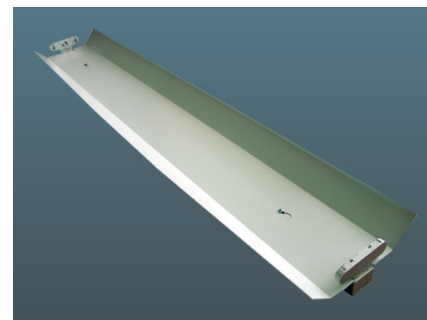

Конструкция

- Корпус из листовой стали с полимерным покрытием белого цвета;
- Отражатель - листовая сталь с полимерным покрытием белого цвета.

Область применения

- Производственные помещения с нормальными условиями среды;
- Складские помещения;
- Гипер- и супермаркеты, магазины самообслуживания.

Модель	Мощность, Вт	A, мм	B, мм	H, мм
TLGP236S	2*36	1233	225	94
TLGP258S	2*58	1538	225	94

Коды для заказа светильников

Модель	Стандарт	ECO	EL
TLGP236S	14315	17002	19860
TLGP258S	14278	-	19907

Коэффициент мощности

- Коэффициент мощности соответствует требованиям ГОСТ 17677-82.

Установка

- Светильники монтируются на любой вид потолка. Предусмотрена возможность установки светильников в линию.

Упаковка

- Каждый светильник упаковывается помимо картонной коробки в полиэтиленовый пакет.

Возможные варианты комплектации

- Электронный пускорегулирующий аппарат.

TLGP236S

Кривая светораспределения - П
Тип кривой силы света - Д
КПД - 79%

TLGP258S

Кривая светораспределения - П
Тип кривой силы света - Д
КПД - 80%