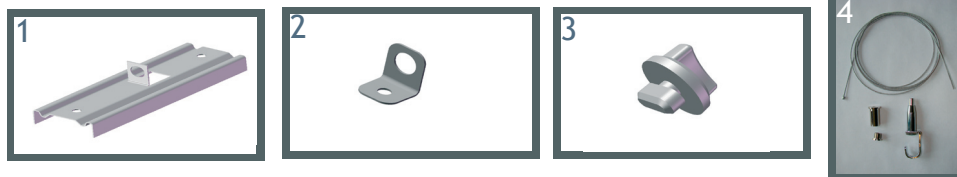

Аксессуары

Коды для заказа аксессуаров

№	Элемент	Код
1	Скоба для соединения в линию	01808
2	Угловой элемент подвеса первого и последнего светильников в линии	01822
3	Фиксатор отражателей	01815
4	Комплект для подвеса	01839