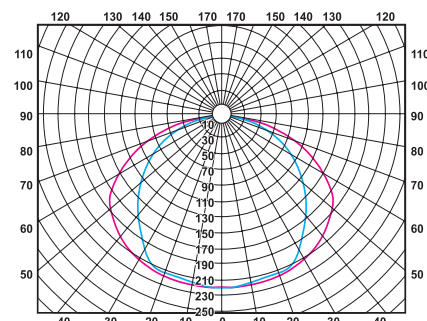

Конструкция

- Корпус из листовой стали с полимерным покрытием белого цвета;
- Отражатель - листовая сталь с полимерным покрытием белого цвета.

Область применения

- Производственные помещения с нормальными условиями среды;
- Складские помещения;
- Гипер- и супермаркеты, магазины самообслуживания.

Модель	Мощность, Вт	A, мм	B, мм	H, мм
TLGP236S	2*36	1233	225	94
TLGP258S	2*58	1538	225	94

Коды для заказа светильников

Модель	Стандарт	ECO	EL
TLGP236S	14315	17002	19860
TLGP258S	14278	-	19907

Коэффициент мощности

- Коэффициент мощности соответствует требованиям ГОСТ 17677-82.

Установка

- Светильники монтируются на любой вид потолка. Предусмотрена возможность установки светильников в линию.

Упаковка

- Каждый светильник упаковывается помимо картонной коробки в полиэтиленовый пакет.

Возможные варианты комплектации

- Электронный пускорегулирующий аппарат.

TLGP236S

Кривая светораспределения - П
Тип кривой силы света - Д
КПД - 79%