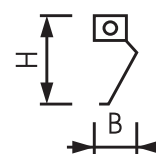

Возможные варианты комплектации

- Электронный пускорегулирующий аппарат.

Аксессуары

Коды для заказа аксессуаров

№	Элемент	Код
1	Скоба для соединения в линию	01808
2	Фиксатор отражателей	01815

TLGP136A

Кривая светораспределения - П
КПД - 70%