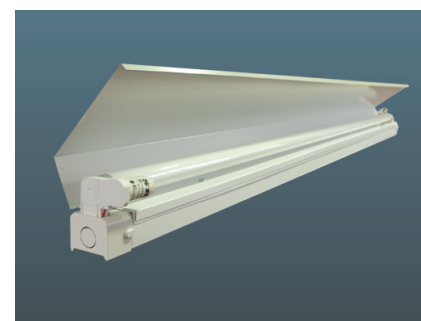

Конструкция

- Корпус из листовой стали с полимерным покрытием белого цвета;
- Отражатель - листовая сталь с полимерным покрытием белого цвета.

Область применения

- Гипер- и супермаркеты;
- Магазины самообслуживания.

Модель	Мощность, Вт	A, мм	B, мм	H, мм
TLGP136A	1*36	1233	108	178
TLGP158A	1*58	1538	108	178

Коды для заказа светильников

Модель	Стандарт	ECO	EL
TLGP136A	14285	19839	16005
TLGP158A	14322	-	19884

Коэффициент мощности

- Коэффициент мощности соответствует требованиям ГОСТ 17677-82.

Установка

- Светильники монтируются на любой вид потолка. Предусмотрена возможность установки светильников в линию.

Упаковка

- Каждый светильник упаковывается помимо картонной коробки в полиэтиленовый пакет.

Возможные варианты комплектации

- Электронный пускорегулирующий аппарат.

Аксессуары

Коды для заказа аксессуаров

№	Элемент	Код
1	Скоба для соединения в линию	01808
2	Фиксатор отражателей	01815

TLGP136A

Кривая светораспределения - П
КПД - 70%