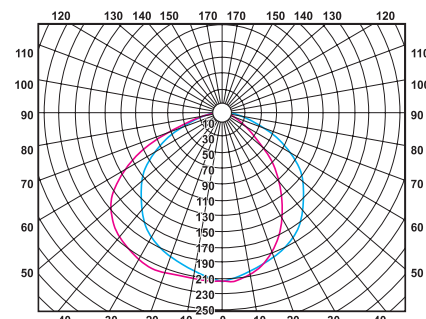

Конструкция

- Корпус из листовой стали с полимерным покрытием белого цвета;
- Отражатель - листовая сталь с полимерным покрытием белого цвета.

Область применения

- Гипер- и супермаркеты;
- Магазины самообслуживания.

Модель	Мощность, Вт	A, мм	B, мм	H, мм
TLGP136A	1*36	1233	108	178
TLGP158A	1*58	1538	108	178

Коды для заказа светильников

Модель	Стандарт	ECO	EL
TLGP136A	14285	19839	16005
TLGP158A	14322	-	19884

Коэффициент мощности

- Коэффициент мощности соответствует требованиям ГОСТ 17677-82.

Установка

- Светильники монтируются на любой вид потолка. Предусмотрена возможность установки светильников в линию.

Упаковка

- Каждый светильник упаковывается помимо картонной коробки в полиэтиленовый пакет.

Возможные варианты комплектации

- Электронный пускорегулирующий аппарат.

Аксессуары

Коды для заказа аксессуаров

№	Элемент	Код
1	Скоба для соединения в линию	01808
2	Фиксатор отражателей	01815

TLGP136A

Кривая светораспределения - П
КПД - 70%