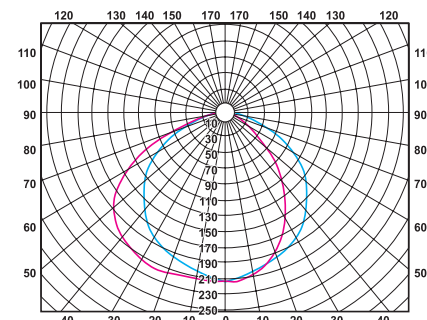

### Коды для заказа аксессуаров

№	Элемент	Код
1	Скоба для соединения в линию	01808
2	Фиксатор отражателей	01815

TLGP136A

Кривая светораспределения - П  
КПД - 70%

TLGP158A

Кривая светораспределения - П  
КПД - 68%