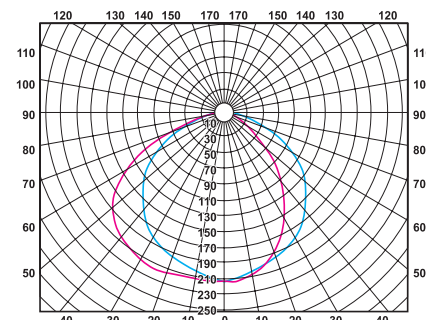

TLGP158A

Кривая светораспределения - П
КПД - 68%