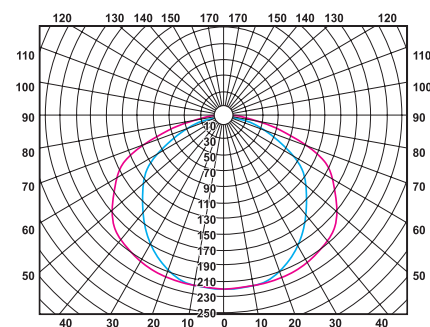

TLGP258S
Кривая светораспределения - П
Тип кривой силы света - Д
КПД - 80%