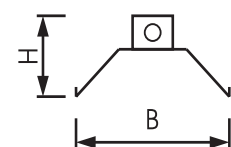

- Коэффициент мощности соответствует требованиям ГОСТ 17677-82.

Установка

- Светильники монтируются на любой вид потолка. Предусмотрена возможность установки светильников в линию.

Упаковка

- Каждый светильник упаковывается помимо картонной коробки в полиэтиленовый пакет.

Возможные варианты комплектации

- Электронный пускорегулирующий аппарат.

TLGP236S
Кривая светораспределения - П
Тип кривой силы света - Д
КПД - 79%

TLGP258S
Кривая светораспределения - П
Тип кривой силы света - Д
КПД - 80%