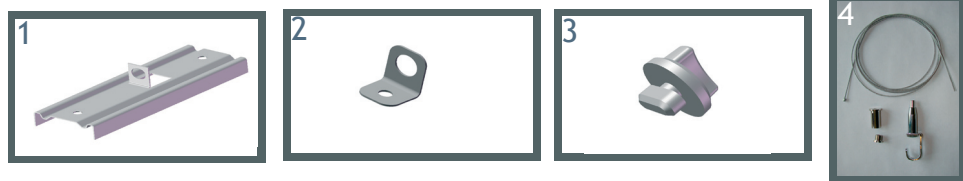

Аксессуары

Коды для заказа аксессуаров

№	Элемент	Код
1	Скоба для соединения в линию	01808
2	Угловой элемент подвеса первого и последнего светильников в линии	01822
3	Фиксатор отражателей	01815
4	Комплект для подвеса	01839