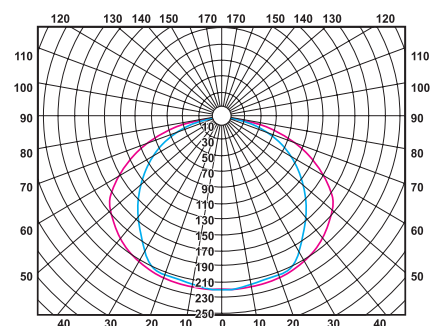

Конструкция

- Корпус из листовой стали с полимерным покрытием белого цвета;
- Отражатель - листовая сталь с полимерным покрытием белого цвета.

Область применения

- Производственные помещения с нормальными условиями среды;
- Складские помещения;
- Гипер- и супермаркеты, магазины самообслуживания.

Модель	Мощность, Вт	A, мм	B, мм	H, мм
TLGP236S	2*36	1233	225	94
TLGP258S	2*58	1538	225	94

Коды для заказа светильников

Модель	Стандарт	ECO	EL
TLGP236S	14315	17002	19860
TLGP258S	14278	-	19907

Коэффициент мощности

- Коэффициент мощности соответствует требованиям ГОСТ 17677-82.

Установка

- Светильники монтируются на любой вид потолка. Предусмотрена возможность установки светильников в линию.

Упаковка

- Каждый светильник упаковывается помимо картонной коробки в полиэтиленовый пакет.

Возможные варианты комплектации

- Электронный пускорегулирующий аппарат.

TLGP236S
Кривая светораспределения - П
Тип кривой силы света - Д
КПД - 79%