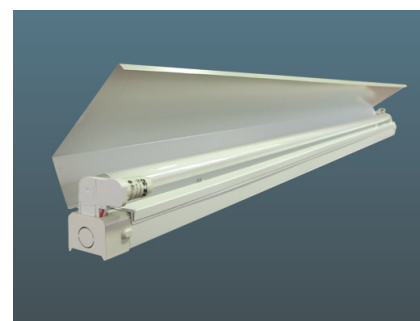

Конструкция

- Корпус из листовой стали с полимерным покрытием белого цвета;
- Отражатель - листовая сталь с полимерным покрытием белого цвета.

Область применения

- Гипер- и супермаркеты;
- Магазины самообслуживания.

- Коэффициент мощности соответствует требованиям ГОСТ 17677-82.

Установка

- Светильники монтируются на любой вид потолка. Предусмотрена возможность установки светильников в линию.

Упаковка

- Каждый светильник упаковывается помимо картонной коробки в полиэтиленовый пакет.

Возможные варианты комплектации

- Электронный пускорегулирующий аппарат.

Аксессуары

Коды для заказа аксессуаров

№	Элемент	Код
1	Скоба для соединения в линию	01808
2	Фиксатор отражателей	01815

TLGP136A

Кривая светораспределения - П
КПД - 70%