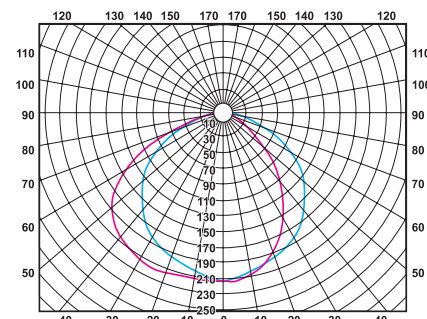

Конструкция

- Корпус из листовой стали с полимерным покрытием белого цвета;
- Отражатель - листовая сталь с полимерным покрытием белого цвета.

Область применения

- Гипер- и супермаркеты;
- Магазины самообслуживания.

Модель	Мощность, Вт	A, мм	B, мм	H, мм
TLGP136A	1*36	1233	108	178
TLGP158A	1*58	1538	108	178

Коды для заказа светильников

Модель	Стандарт	ECO	EL
TLGP136A	14285	19839	16005
TLGP158A	14322	-	19884

Коэффициент мощности

- Коэффициент мощности соответствует требованиям ГОСТ 17677-82.

Установка

- Светильники монтируются на любой вид потолка. Предусмотрена возможность установки светильников в линию.

Упаковка

- Каждый светильник упаковывается помимо картонной коробки в полиэтиленовый пакет.

Возможные варианты комплектации

- Электронный пускорегулирующий аппарат.

Аксессуары

Коды для заказа аксессуаров

№	Элемент	Код
1	Скоба для соединения в линию	01808
2	Фиксатор отражателей	01815

TLGP136A

Кривая светораспределения - П
КПД - 70%