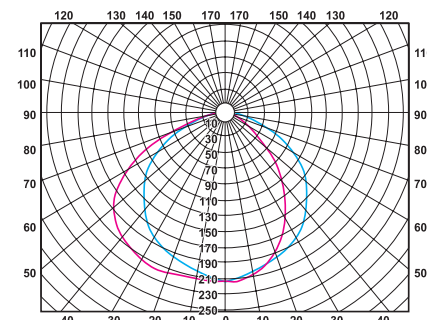

TLGP158A

Кривая светораспределения - П
КПД - 68%