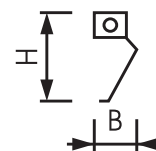

Возможные варианты комплектации

- Электронный пускорегулирующий аппарат.

Аксессуары

Коды для заказа аксессуаров

№	Элемент	Код
1	Скоба для соединения в линию	01808
2	Фиксатор отражателей	01815

TLGP136A

Кривая светораспределения - П
КПД - 70%