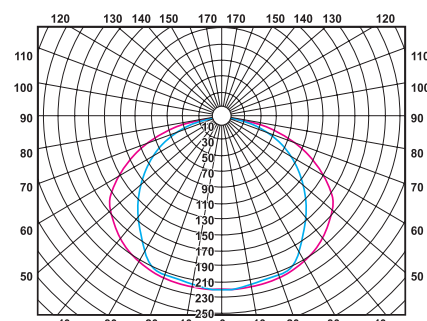

Конструкция

- Корпус из листовой стали с полимерным покрытием белого цвета;
- Отражатель - листовая сталь с полимерным покрытием белого цвета.

Область применения

- Производственные помещения с нормальными условиями среды;
- Складские помещения;
- Гипер- и супермаркеты, магазины самообслуживания.

Модель	Мощность, Вт	A, мм	B, мм	H, мм
TLGP236S	2*36	1233	225	94
TLGP258S	2*58	1538	225	94

Коды для заказа светильников

Модель	Стандарт	ECO	EL
TLGP236S	14315	17002	19860
TLGP258S	14278	-	19907

Коэффициент мощности

- Коэффициент мощности соответствует требованиям ГОСТ 17677-82.

Установка

- Светильники монтируются на любой вид потолка. Предусмотрена возможность установки светильников в линию.

Упаковка

- Каждый светильник упаковывается помимо картонной коробки в полиэтиленовый пакет.

Возможные варианты комплектации

- Электронный пускорегулирующий аппарат.

TLGP236S

Кривая светораспределения - П
Тип кривой силы света - Д
КПД - 79%