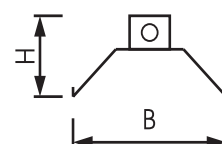

- Коэффициент мощности соответствует требованиям ГОСТ 17677-82.

Установка

- Светильники монтируются на любой вид потолка. Предусмотрена возможность установки светильников в линию.

Упаковка

- Каждый светильник упаковывается помимо картонной коробки в полиэтиленовый пакет.

Возможные варианты комплектации

- Электронный пускорегулирующий аппарат.

TLGP236S

Кривая светораспределения - П
Тип кривой силы света - Д
КПД - 79%

TLGP258S

Кривая светораспределения - П
Тип кривой силы света - Д
КПД - 80%