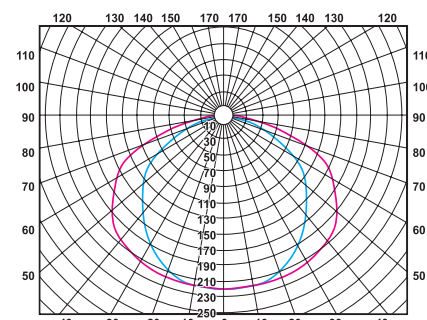

TLGP258S

Кривая светораспределения - П
Тип кривой силы света - Д
КПД - 80%