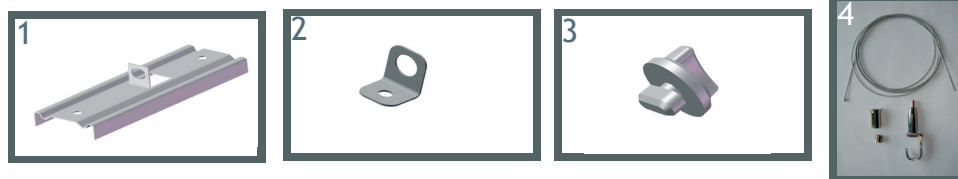

Аксессуары

Коды для заказа аксессуаров

№	Элемент	Код
1	Скоба для соединения в линию	01808
2	Угловой элемент подвеса первого и последнего светильников в линии	01822
3	Фиксатор отражателей	01815
4	Комплект для подвеса	01839