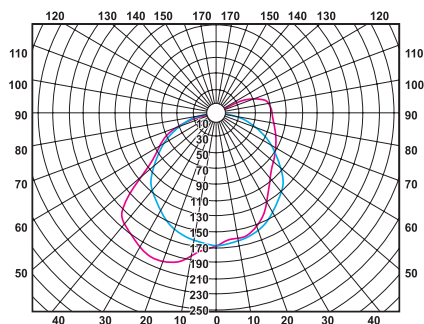

TLGP236A

Кривая светораспределения - П
КПД - 70%

TLGP258A

Кривая светораспределения - П
КПД - 72%

Конструкция

- Корпус из листовой стали с полимерным покрытием белого цвета;
- Отражатель - листовая сталь с полимерным покрытием белого цвета.