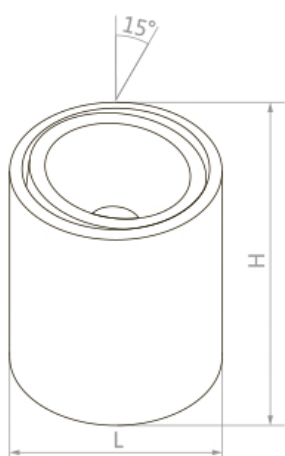

AL515

НАКЛАДНОЙ СВЕТОДИОДНЫЙ СВЕТИЛЬНИК

арт. 29887

арт. 29574

Угол поворота в горизонтальной плоскости $\pm 15^\circ$

Накладной светодиодный светильник **AL515** отличается лаконичным и оригинальным дизайном, простотой в установке и универсальностью в применении. Имеет угол рассеивания светового потока 30° , что позволяет использовать его для акцентного освещения и интерьерной подсветки в современных жилых и общественных помещениях (над стойками баров, столиками в ресторанах и над стойками ресепшн). Благодаря поворотному светодиодному модулю есть возможность регулировать световой поток и направлять его в нужную сторону.

Артикул	29574	29887
Мощность:		5W
Напряжение:		230V/50Hz
Цветовая температура:		4000K
Световой поток:		400Lm
Материал корпуса:		алюминий
Материал рассеивателя:		поликарбонат
Размеры, ØL×H:		Ø100 × 95мм
Цвет корпуса:	белый	черный