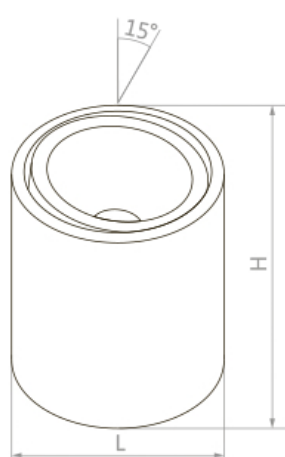

AL515

НАКЛАДНОЙ СВЕТОДИОДНЫЙ СВЕТИЛЬНИК

арт. 29887

арт. 29574

Угол поворота в горизонтальной плоскости $\pm 15^\circ$ **ЕЭС IP20** 

Накладной светодиодный светильник **AL515** отличается лаконичным и оригинальным дизайном, простотой в установке и универсальностью в применении. Имеет угол рассеивания светового потока 30° , что позволяет использовать его для акцентного освещения и интерьерной подсветки в современных жилых и общественных помещениях (над стойками баров, столиками в ресторанах и над стойками ресепшн). Благодаря поворотному светодиодному модулю есть возможность регулировать световой поток и направлять его в нужную сторону.