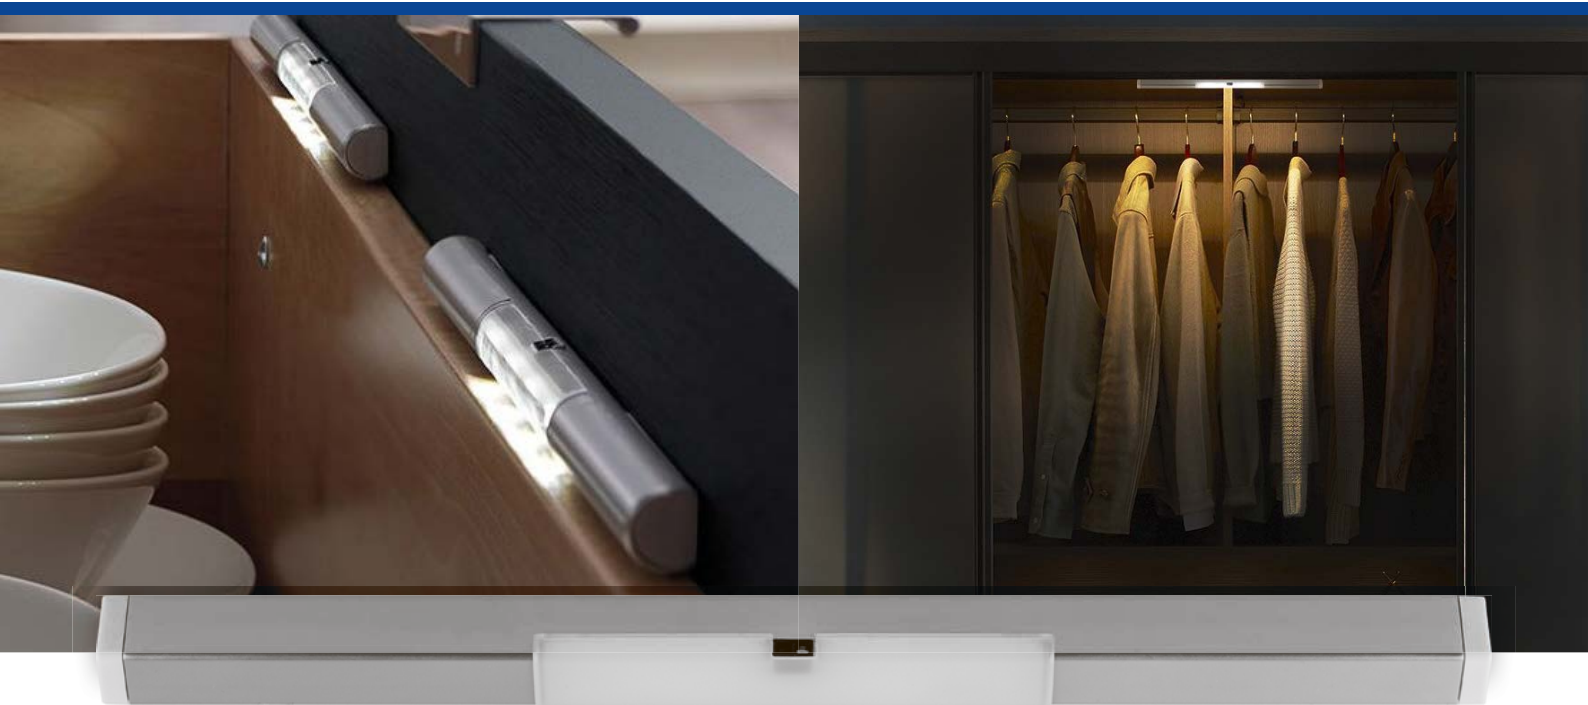

TL2000

НАКЛАДНОЙ СВЕТОДИОДНЫЙ СВЕТИЛЬНИК

Переключатель режимов

ИК-датчик

Магнитная лента

Клейкий слой

Комфорт в деталях!

Светодиодный светильник **TL2000** TM FERON предназначен для подсветки рабочего стола, выдвижных ящиков, мебельных полок, шкафов, гардеробных комнат и пр. Он обеспечивает располагающую атмосферу и отличный обзор содержимого шкафа.

Благодаря магнитной ленте с клейким слоем TL2000 легко установить самостоятельно даже в самых труднодоступных местах. Вам не потребуется помощь электрика!

Светильник является автономным низковольтным осветительным прибором, который работает от стандартных батареек типоразмера AAA*. Имеет низкий нагрев корпуса, поэтому абсолютно безопасен для использования в ограниченном пространстве (в шкафу, стеллаже или кладовой)

И это далеко не все преимущества TL2000. Его можно использовать в двух режимах работы:

- 1 - Включение при касании датчика
- 2 - Включение при открытии двери шкафа

Это делает его более универсальным в применении. Уверены, TL2000 станет незаменимой деталью вашего дома, которая обеспечит особую атмосферу комфорта и уюта.