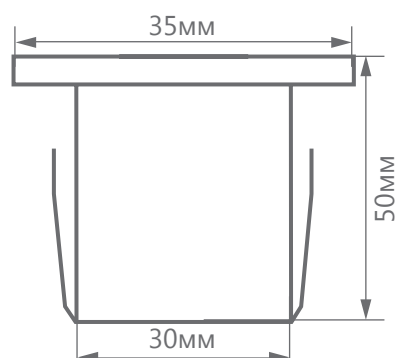

LN003

ВСТРАИВАЕМЫЙ МЕБЕЛЬНЫЙ СВЕТОДИОДНЫЙ СВЕТИЛЬНИК

Светодиодный светильник **LN003** ТМ Feron предназначен для встройки в мебель. Служит дополнительным источником света в комнате, что актуально в тёмное время суток.

ПРЕИМУЩЕСТВА:

- Качественная сборка и комплектующие.
- Надежное крепление.
- Удобство монтажа.
- Компактность.
- Равномерный яркий свет.
- Энергоэффективность.
- Драйвер в комплекте.

ПРИМЕНЕНИЕ:

Для подсветки рабочей зоны кухни, рабочего стола, шкафа, трюмо, зеркала в прихожей, а также для подсветки лестничного марша, выставочных экспозиций и витрин.

EAC IP20

Артикул	29697	32436	29698	32435
Мощность:	3W			
Напряжение:	230V/50Hz			
Цветовая температура:	4000K			
Световой поток:	210Lm			
Материал рассеивателя:	акриловый полимер			
Материал корпуса:	алюминий			
Цвет основания:	черный золото	черный хром	белый хром	белый золото
Размеры:	Ø35 × 50мм			
Встраиваемый размер:	Ø30мм			
Гарантия:	1 год