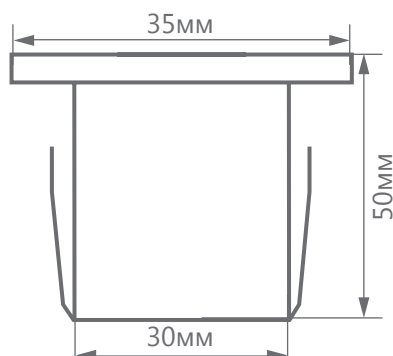

LN003

ВСТРАИВАЕМЫЙ МЕБЕЛЬНЫЙ СВЕТОДИОДНЫЙ СВЕТИЛЬНИК

Светодиодный светильник **LN003** ТМ Feron предназначен для встройки в мебель. Служит дополнительным источником света в комнате, что актуально в тёмное время суток.

ПРЕИМУЩЕСТВА:

- Качественная сборка и комплектующие.
- Надежное крепление.
- Удобство монтажа.
- Компактность.
- Равномерный яркий свет.
- Энергоэффективность.
- Драйвер в комплекте.

ПРИМЕНЕНИЕ:

Для подсветки рабочей зоны кухни, рабочего стола, шкафа, трюмо, зеркала в прихожей, а также для подсветки лестничного марша, выставочных экспозиций и витрин.

EAC IP20

Артикул	29697	32436	29698	32435
Мощность:	3W			
Напряжение:	230V/50Hz			
Цветовая температура:	4000K			
Световой поток:	210Lm			
Материал рассеивателя:	акриловый полимер			
Материал корпуса:	алюминий			
Цвет основания:	черный золото	черный хром	белый хром	белый золото
Размеры:	Ø35 × 50мм			
Встраиваемый размер:	Ø30мм			
Гарантия:	1 год