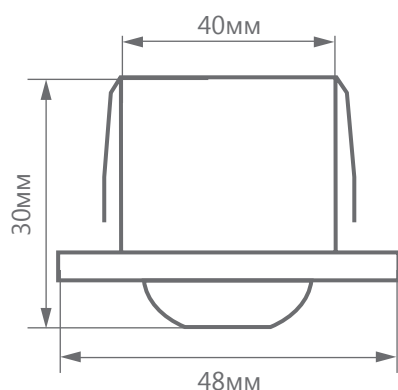

LN006

ВСТРАИВАЕМЫЙ МЕБЕЛЬНЫЙ СВЕТОДИОДНЫЙ СВЕТИЛЬНИК

Светильник предназначен для встройки в мебель (для подсветки рабочей зоны кухни, рабочего стола, шкафа, трюмо, зеркала в прихожей и т.п.), а также для подсветки лестничного марша, выставочных экспозиций и витрин. Служит дополнительным источником света в комнате, кроме основных, что актуально в тёмное время суток.

ПРЕИМУЩЕСТВА:

- Качественная сборка и комплектующие
- Надежное крепление
- Удобство монтажа
- Компактность
- Равномерный яркий свет
- Энергоэффективность
- Драйвер в комплекте

ПРИМЕНЕНИЕ:

Для подсветки рабочей зоны кухни, рабочего стола, шкафа, трюмо, зеркала в прихожей и т.п.

ЕЭС IP20

Артикул	29581
Мощность:	1W
Напряжение:	230V/50Hz
Цветовая температура:	4000K
Световой поток:	70Lm
Материал рассеивателя:	матовый акриловый полимер
Материал корпуса:	алюминий
Цвет основания:	серебро
Размеры:	Ø48 × 30мм
Встраиваемый размер:	Ø40мм
Гарантия:	1 год