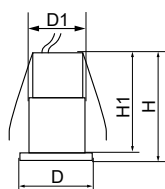

Для подсветки мебели, лестничного марша, выставочных экспозиций и витрин.
Материал корпуса - алюминий.
Материал рассеивателя - матовый акриловый полимер.