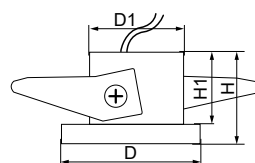

G774 Светильник светодиодный встраиваемый универсальный неповоротный

Для подсветки ниш, лестниц, шкафов, полок, рабочей поверхности (на кухне или в кабинете).
Материал корпуса - алюминий.
Материал рассеивателя - матовый акриловый полимер.