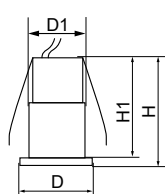

Для подсветки мебели, лестничного марша, выставочных экспозиций и витрин.
Материал корпуса - алюминий.
Материал рассеивателя - матовый акриловый полимер.