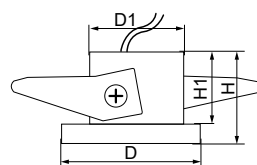

БЫТОВОЕ ОСВЕЩЕНИЕ | Светильники для подсветки

G770 Светильник светодиодный встраиваемый универсальный неповоротный

Для подсветки ниш, лестниц, шкафов, полок, рабочей поверхности (на кухне или в кабинете).
Материал корпуса - алюминий.
Материал рассеивателя - матовый акриловый полимер.