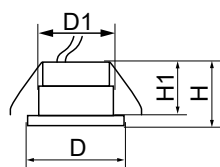

Артикул	Цвет корпуса	Мощность, W	Кол-во светодиодов	Световой поток, Lm	Цветовая температура, K	Размеры D x H, мм	Монтажные размеры D1 x H1, мм	Кол-во штук в упаковке
27668	серебро	1	1LED	43	6400	30 x 30 x 18	25 x 25	200

28772

Артикул	Цвет корпуса	Мощность, W	Световой поток, Lm	Цветовая температура, K	Размеры D x H, мм	Монтажные размеры D1 x H1, мм	Кол-во штук в упаковке
28776	белый-хром	3	210	4000K	48 x 38	40 x 55	200
28773	мрамор						
28772	хром						
28771	белый				45 x 29	35 x 40	
28774	прозрачный						
29478	хром-белый						
29697	черный-золото						
29698	белый-хром	35 x 50	30 x 40	100			
32435	белый-золото						
32436	черный-хром						