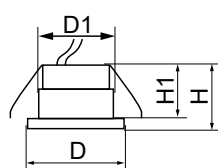

28772

Артикул	Цвет корпуса	Мощность, W	Световой поток, Lm	Цветовая температура, K	Размеры D x H, мм	Монтажные размеры D1 x H1, мм	Кол-во штук в упаковке
28776	белый-хром	3	210	4000K	48 x 38	40 x 55	200
28773	мрамор						
28772	хром						
28771	белый				45 x 29	35 x 40	
28774	прозрачный						
29478	хром-белый						
29697	черный-золото	35 x 50	30 x 40	100			
29698	белый-хром						
32435	белый-золото						
32436	черный-хром