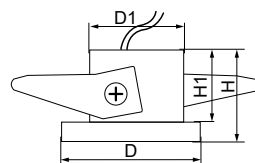

БЫТОВОЕ ОСВЕЩЕНИЕ | Светильники для подсветки

G770 Светильник светодиодный встраиваемый универсальный неповоротный

Для подсветки ниш, лестниц, шкафов, полок, рабочей поверхности (на кухне или в кабинете).
Материал корпуса - алюминий.
Материал рассеивателя - матовый акриловый полимер.