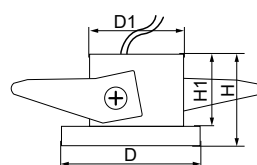

G774 Светильник светодиодный встраиваемый универсальный неповоротный

Для подсветки ниш, лестниц, шкафов, полок, рабочей поверхности (на кухне или в кабинете).
Материал корпуса - алюминий.
Материал рассеивателя - матовый акриловый полимер.