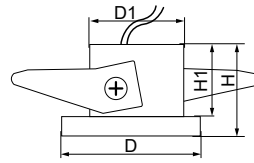

БЫТОВОЕ ОСВЕЩЕНИЕ | Светильники для подсветки

G770 Светильник светодиодный встраиваемый универсальный неповоротный

Для подсветки ниш, лестниц, шкафов, полок, рабочей поверхности (на кухне или в кабинете).
Материал корпуса - алюминий.
Материал рассеивателя - матовый акриловый полимер.