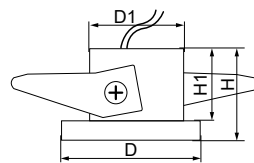

G774 Светильник светодиодный встраиваемый универсальный неповоротный

Для подсветки ниш, лестниц, шкафов, полок, рабочей поверхности (на кухне или в кабинете).
Материал корпуса - алюминий.
Материал рассеивателя - матовый акриловый полимер.