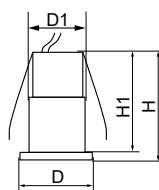

Для подсветки мебели, лестничного марша, выставочных экспозиций и витрин.
Материал корпуса - алюминий.
Материал рассеивателя - матовый акриловый полимер.