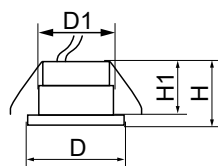

28772

Артикул	Цвет корпуса	Мощность, W	Световой поток, Lm	Цветовая температура, K	Размеры D x H, мм	Монтажные размеры D1 x H1, мм	Кол-во штук в упаковке
28776	белый-хром	3	210	4000K	48 x 38	40 x 55	200
28773	мрамор						
28772	хром						
28771	белый						
28774	прозрачный						
29478	хром-белый				35 x 40		
29697	черный-золото						
29698	белый-хром						
32435	белый-золото						
32436	черный-хром						
					35 x 50	30 x 40	100