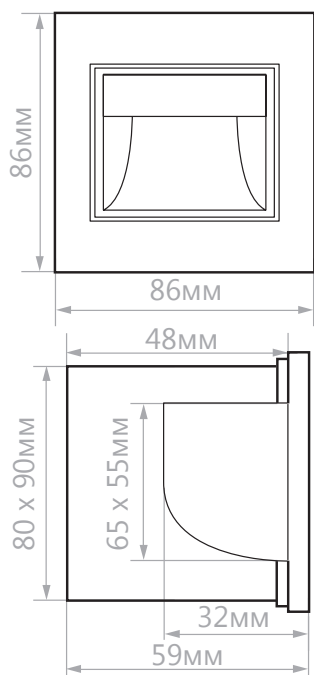

Оборотная сторона

Встраиваемый светодиодный светильник **JD12** TM Feron стал ещё лучше!

Мы доработали конструкцию светильника, теперь он поставляется в комплекте с установочной коробкой* и его габаритные размеры немного отличаются от предыдущих.

Светильник **JD12** предназначен для подсветки лестничного марша в тёмное время суток, когда естественного света недостаточно и ступени лестницы плохо видны, что затрудняет перемещение и может стать причиной падения. Особенно это актуально для лестниц с крутым подъёмом или для полувинтовых конструкций.

ПРЕИМУЩЕСТВА:

- Простой и быстрый монтаж
- Драйвер в комплекте
- Классическая форма и размер, которые подойдут под любой интерьер
- Качественная сборка и комплектующие

*С партии F17A009-2 (январь 2018 г.)

Артикул	29559
Мощность:	1.5W
Напряжение:	230V/50Hz
Цветовая температура:	4000K
Световой поток:	60Lm
Материал рассеивателя:	матовый акриловый полимер
Материал корпуса:	пластик
Цвет корпуса:	серебро
Размеры светильника:	86 × 86 × 32мм
Расстояние между крепежными отверстиями:	58 мм
Размер короба:	90 × 80 × 48мм
Гарантия:	1 год

EAC IP20