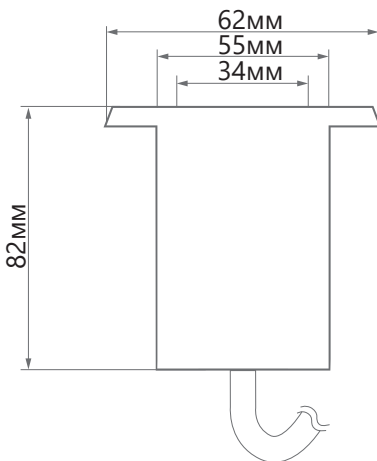

SP2812 SP2813

СВЕТОДИОДНЫЙ СВЕТИЛЬНИК

IP68

SP2812

SP2813

Встраиваемые светодиодные светильники SP2812 SP2813 предназначены для подсветки воды в бассейнах, фонтанах, водоемах, а также для создания ярких светодинамических эффектов в ландшафтном дизайне, обеспечивают навигационную подсветку садово-парковых территорий.

Для упрощения монтажа светильник снабжен специальным установочным стаканом, имеет полностью герметичный корпус, изготовленный из нержавеющей стали и калёного стекла.

ОСОБЕННОСТИ:

- Безопасное напряжение 12V или 24V
- Высокая степень защиты IP68 позволяет использовать светильник как на суше, так и под водой на глубине до 2 м.
- Смена цветов происходит автоматически. Подключение контроллера для создания светодинамических эффектов не требуется.
- Простой и быстрый монтаж
- Не требуют дополнительного обслуживания в процессе эксплуатации
- Предназначены для работы в любых климатических условиях