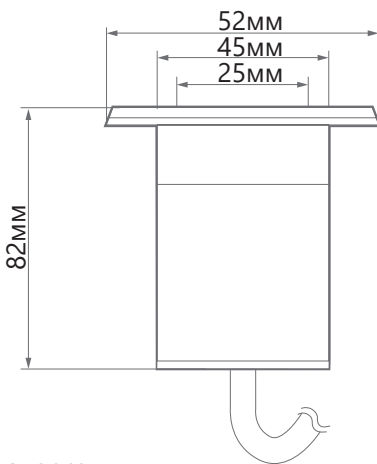

SP2812 SP2813

СВЕТОДИОДНЫЙ СВЕТИЛЬНИК

IP68

SP2812

SP2813

Встраиваемые светодиодные светильники SP2812 SP2813 предназначены для подсветки воды в бассейнах, фонтанах, водоемах, а также для создания ярких светодинамических эффектов в ландшафтном дизайне, обеспечивают навигационную подсветку садово-парковых территорий.

Для упрощения монтажа светильник снабжен специальным установочным стаканом, имеет полностью герметичный корпус, изготовленный из нержавеющей стали и калёного стекла.

ОСОБЕННОСТИ:

- Безопасное напряжение 12V или 24V
- Высокая степень защиты IP68 позволяет использовать светильник как на суше, так и под водой на глубине до 2 м.
- Смена цветов происходит автоматически. Подключение контроллера для создания светодинамических эффектов не требуется.
- Простой и быстрый монтаж
- Не требуют дополнительного обслуживания в процессе эксплуатации
- Предназначены для работы в любых климатических условиях