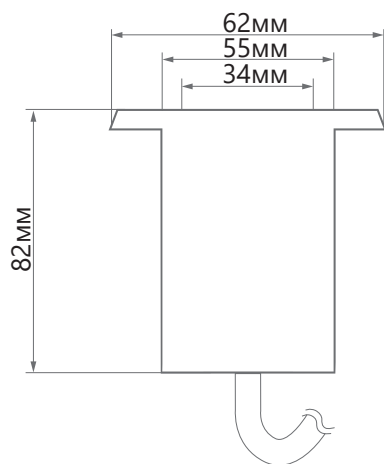

SP2812 SP2813

СВЕТОДИОДНЫЙ СВЕТИЛЬНИК

IP68

SP2812

SP2813

Встраиваемые светодиодные светильники SP2812 SP2813 предназначены для подсветки воды в бассейнах, фонтанах, водоемах, а также для создания ярких светодинамических эффектов в ландшафтном дизайне, обеспечивают навигационную подсветку садово-парковых территорий. Для упрощения монтажа светильник снабжен специальным установочным стаканом, имеет полностью герметичный корпус, изготовленный из нержавеющей стали и калёного стекла.