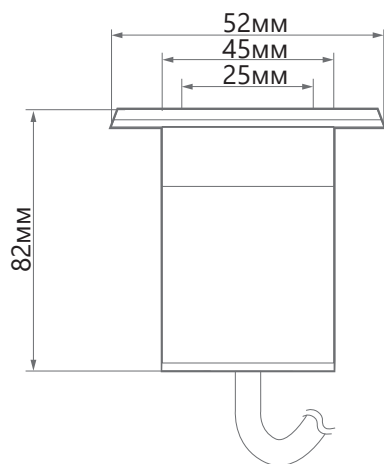

SP2812 SP2813

СВЕТОДИОДНЫЙ СВЕТИЛЬНИК

IP68

SP2812

SP2813

Встраиваемые светодиодные светильники SP2812 SP2813 предназначены для подсветки воды в бассейнах, фонтанах, водоемах, а также для создания ярких светодинамических эффектов в ландшафтном дизайне, обеспечивают навигационную подсветку садово-парковых территорий. Для упрощения монтажа светильник снабжен специальным установочным стаканом, имеет полностью герметичный корпус, изготовленный из нержавеющей стали и калёного стекла.

ОСОБЕННОСТИ:

- Безопасное напряжение 12V или 24V
- Высокая степень защиты IP68 позволяет использовать светильник как на суше, так и под водой на глубине до 2 м.
- Смена цветов происходит автоматически. Подключение контроллера для создания светодинамических эффектов не требуется.
- Простой и быстрый монтаж
- Не требуют дополнительного обслуживания в процессе эксплуатации
- Предназначены для работы в любых климатических условиях