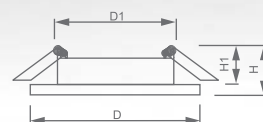

art. 41205 – 10шт в упаковке

Светильники точечные «TABLET»

Светильник «Tablet Metal» под лампу GX53

Световые характеристики светильника зависят от используемой в нем лампы (лампа в комплект поставки не входит).

Модель	DL53					
Артикул	28949	28948	28453	28946	28452	41205
Цвет	античная медь	античное золото	золото	титан	белый	белый
Мощность	max 15W					
Патрон	GX53					
Тип	неповоротный под лампу					
Форма светильника	круг					
Материал корпуса	металл					
Монтажный диаметр, D1	Ø81mm					
Монтажная высота, H1	min 30mm					
Размеры, DxH	Ø106x20mm					

IP20

Температура эксплуатации
+1..+40°C

1 год
гарантия