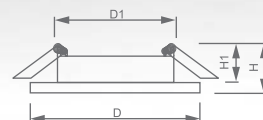

Светильники точечные «TABLET»

Светильник «Tablet Metal» под лампу GX53

Световые характеристики светильника зависят от используемой в нем лампы (лампа в комплект поставки не входит).

Модель	DL53					
Артикул	28949	28948	28453	28946	28452	41205
Цвет	античная медь	античное золото	золото	титан	белый	белый
Мощность	max 15W					
Патрон	GX53					
Тип	неповоротный под лампу					
Форма светильника	круг					
Материал корпуса	металл					
Монтажный диаметр, D1	Ø81mm					
Монтажная высота, H1	min 30mm					
Размеры, DxH	Ø106x20mm