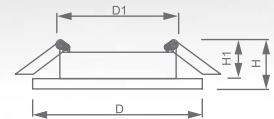

art. 19708

art. 19713

art. 19905

art. 19710

Светильник «Basic Crystal» под лампы MR16

Световые характеристики светильника зависят от используемой в нем лампы (лампа в комплект поставки не входит).

Модель	DL8060-2			
Артикул	19708	19713	19905	19710
Мощность	max 50W			
Патрон	G5.3			
Тип	неповоротный под лампы			
Форма светильника	круг			
Материал корпуса	стекло			
Монтажный диаметр, D1	Ø60mm			
Монтажная высота, H1	min 45mm			
Размеры, DxH	Ø90x23mm			