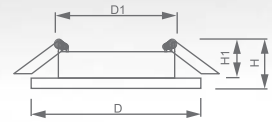

art. 19708

art. 19713

art. 19905

art. 19710

Светильник «Basic Crystal» под лампу MR16

Световые характеристики светильника зависят от используемой в нем лампы (лампа в комплект поставки не входит).

| Модель | DL8060-2 | | | |
|-----------------------|------------------------|-------|-------|-------|
| Артикул | 19708 | 19713 | 19905 | 19710 |
| Мощность | max 50W | | | |
| Патрон | G5.3 | | | |
| Тип | неповоротный под лампу | | | |
| Форма светильника | круг | | | |
| Материал корпуса | стекло | | | |
| Монтажный диаметр, D1 | Ø60mm | | | |
| Монтажная высота, H1 | min 45mm | | | |
| Размеры, DxH | Ø90x23mm | | | |