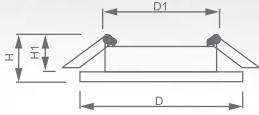

DL8160-2
art. 19735DL8160-2
art. 19739DL8060-2
art. 19711

MR16

IP20

Температура
эксплуатации
+1..+40°C1 год
гарантия

Светильник «Basic Crystal» под лампы MR16

Световые характеристики светильника зависят от используемой в нем лампы (лампа в комплект поставки не входит).

Модель	DL8160-2		DL8060-2
	19735	19739	19711
Артикул	19735	19739	19711
Мощность	max 50W		
Патрон	G5.3		
Тип	неповоротный под лампу		
Форма светильника	круг		
Материал корпуса	стекло		
Монтажный диаметр, D1	Ø60mm		
Монтажная высота, H1	min 45mm		
Размеры, DxH	Ø95x23mm		Ø90x23mm