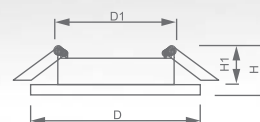

art. 19708

art. 19713

art. 19905

art. 19710

Светильники точечные «BASIC»

Светильник «Basic Crystal» под лампу MR16

Световые характеристики светильника зависят от используемой в нем лампы (лампа в комплект поставки не входит).

MR16

Модель	DL8060-2			
Артикул	19708	19713	19905	19710
Мощность	max 50W			
Патрон	G5.3			
Тип	неповоротный под лампу			
Форма светильника	круг			
Материал корпуса	стекло			
Монтажный диаметр, D1	Ø60mm			
Монтажная высота, H1	min 45mm			
Размеры, DxH	Ø90x23mm			