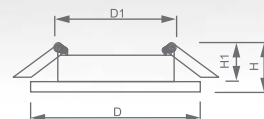

art. 19708

art. 19713

art. 19905

art. 19710

Светильники точечные «BASIC»

Светильник «Basic Crystal» под лампу MR16

Световые характеристики светильника зависят от используемой в нем лампы (лампа в комплект поставки не входит).

Модель	DL8060-2			
Артикул	19708	19713	19905	19710
Мощность	max 50W			
Патрон	G5.3			
Тип	неповоротный под лампу			
Форма светильника	круг			
Материал корпуса	стекло			
Монтажный диаметр, D1	Ø60mm			
Монтажная высота, H1	min 45mm			
Размеры, DxH	Ø90x23mm			