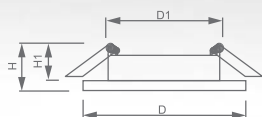

art. 18643

art. 18644

MR16

IP20

Температура
эксплуатации
+1..+40°C1 год
гарантия

Светильник «Basic Crystal» под лампу MR16

Световые характеристики светильника зависят от используемой в нем лампы (лампа в комплект поставки не входит).

Модель	DL8050-2	
Артикул	18643	18644
Цвет	хром	хром
Мощность	max 50W	
Патрон	G5.3	
Тип	неповоротный под лампу	
Форма светильника	круг	
Материал корпуса	стекло	
Монтажный диаметр, D1	Ø60mm	
Монтажная высота, H1	min 45mm	
Размеры, DxH	Ø95x23mm	