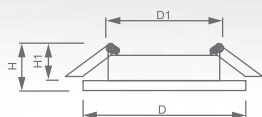

art. 18644

IP20

Температура эксплуатации
+1...+40°C

1 год
гарантия

Светильник «Basic Crystal» под лампу MR16

Световые характеристики светильника зависят от используемой в нем лампы (лампа в комплект поставки не входит).

Модель	DL8050-2	
Артикул	18643	18644
Цвет	хром	хром
Мощность	max 50W	
Патрон	G5.3	
Тип	неповоротный под лампу	
Форма светильника	круг	
Материал корпуса	стекло	
Монтажный диаметр, D1	Ø60mm	
Монтажная высота, H1	min 45mm	
Размеры, DxH	Ø95x23mm