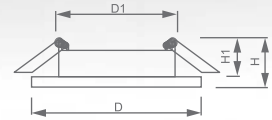

## Светильник «Basic Crystal» под лампу MR16

Световые характеристики светильника зависят от используемой в нем лампы (лампа в комплект поставки не входит).

Модель	DL8170-2		DL8150-2	
	Артикул	19719	19722	18637
Цвет	хром	хром	хром	хром
Мощность	max 50W			
Патрон	G5.3			
Тип	неповоротный под лампу			
Форма светильника	квадрат			
Материал корпуса	стекло			
Монтажный диаметр, D1	Ø60mm			
Монтажная высота, H1	min 45mm			
Размеры, DxH	90x90x23mm			