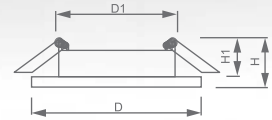

DL8170-2
art. 19719DL8170-2
art. 19722DL8150-2
art. 18637DL8150-2
art. 18641

Светильник «Basic Crystal» под лампу MR16

Световые характеристики светильника зависят от используемой в нем лампы (лампа в комплект поставки не входит).

Модель	DL8170-2		DL8150-2	
	Артикул	19719	19722	18637
Цвет	хром	хром	хром	хром
Мощность	max 50W			
Патрон	G5.3			
Тип	неповоротный под лампу			
Форма светильника	квадрат			
Материал корпуса	стекло			
Монтажный диаметр, D1	Ø60mm			
Монтажная высота, H1	min 45mm			
Размеры, DxH	90x90x23mm			