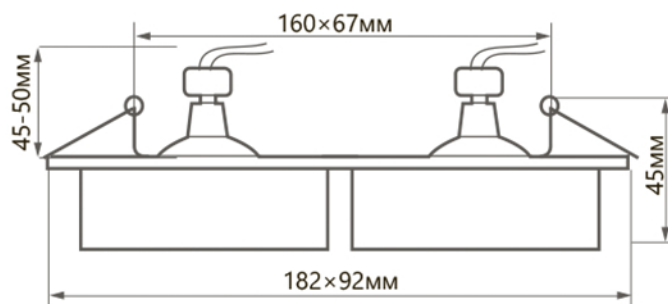

Арт. 41141

Арт. 41138

Арт. 41135

Встраиваемые светильники **DL2902** ТМ FERON серии BASIC являются прекрасным вариантом для организации основного и дополнительного освещения, расстановки световых акцентов и зонирования пространства. Традиционно в точечных светильниках используют галогенные и светодиодные лампы MR16 с цоколем G5.3.

ОСОБЕННОСТИ:

- Современный дизайн
- Простота установки
- Надёжное потолочное крепление

Модель	Артикул	Цвет корпуса	Максимальная мощность лампы	Размеры D×H	Встраиваемый размер
DL2902	41135	белый	50W	182×92×45мм	160×67мм
	41138	черный			
	41141	хром			