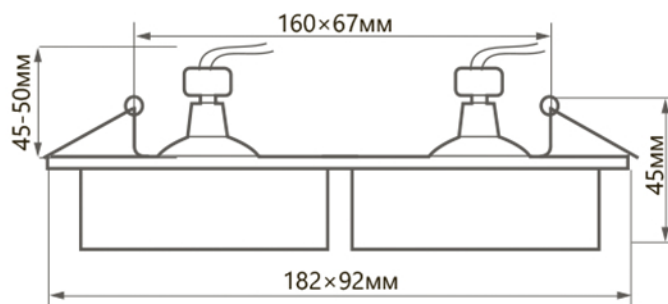

Арт. 41141

Арт. 41138

Арт. 41135

Встраиваемые светильники **DL2902** ТМ FERON серии BASIC являются прекрасным вариантом для организации основного и дополнительного освещения, расстановки световых акцентов и зонирования пространства. Традиционно в точечных светильниках используют галогенные и светодиодные лампы MR16 с цоколем G5.3.

### ОСОБЕННОСТИ:

- Современный дизайн
- Простота установки
- Надёжное потолочное крепление

Модель	Артикул	Цвет корпуса	Максимальная мощность лампы	Размеры D×H	Встраиваемый размер
DL2902	41135	белый	50W	182×92×45мм	160×67мм
	41138	черный			
	41141	хром			