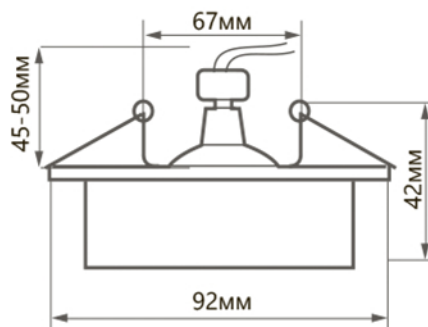

ОСОБЕННОСТИ:

- Современный дизайн
- Простота установки
- Надёжное потолочное крепление

| Модель | Артикул | Цвет корпуса | Максимальная мощность лампы | Размеры D×H | Встраиваемый размер |
|--------|---------|--------------|-----------------------------|-------------|---------------------|
| DL2901 | 41134 | белый | 50W | 92×92×42мм | Ø67мм |
| | 41137 | черный | | | |
| | 41140 | хром | | | |