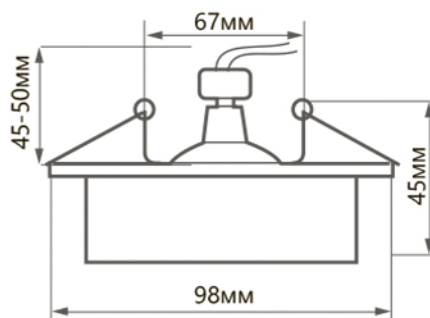

### ОСОБЕННОСТИ:

- Современный дизайн
- Простота установки
- Надёжное потолочное крепление

Модель	Артикул	Цвет корпуса	Максимальная мощность лампы	Размеры Д×Н	Встраиваемый размер
DL2911	41133	белый	50W	Ø98×45мм	Ø67мм
	41136	черный			
	41139	хром			