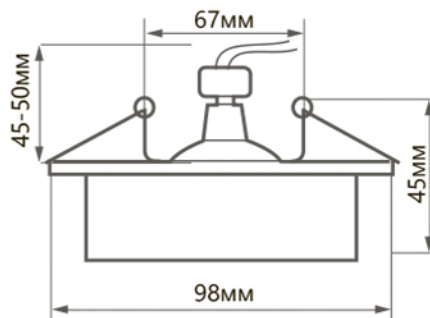

ОСОБЕННОСТИ:

- Современный дизайн
- Простота установки
- Надёжное потолочное крепление

Модель	Артикул	Цвет корпуса	Максимальная мощность лампы	Размеры Д×Н	Встраиваемый размер
DL2911	41133	белый	50W	Ø98×45мм	Ø67мм
	41136	черный			
	41139	хром			