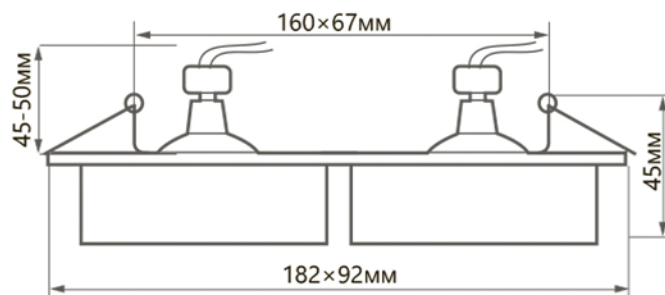

Арт. 41141

Арт. 41138

Арт. 41135

Встраиваемые светильники DL2902 ТМ FERON серии BASIC являются прекрасным вариантом для организации основного и дополнительного освещения, расстановки световых акцентов и зонирования пространства. Традиционно в точечных светильниках используют галогенные и светодиодные лампы MR16 с цоколем G5.3.

### ОСОБЕННОСТИ:

- Современный дизайн
- Простота установки
- Надёжное потолочное крепление

Модель	Артикул	Цвет корпуса	Максимальная мощность лампы	Размеры D×H	Встраиваемый размер
DL2902	41135	белый	50W	182×92×45мм	160×67мм
	41138	черный			
	41141	хром			