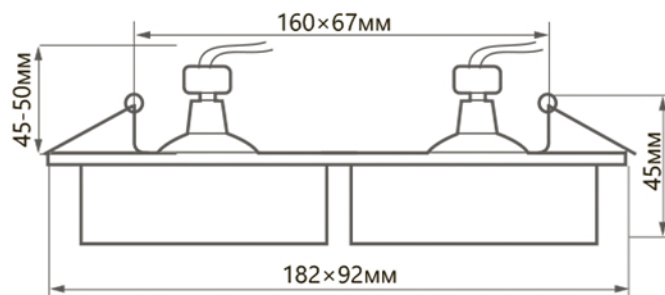

DL2902

ВСТРАИВАЕМЫЙ СВЕТИЛЬНИК

[Перейти к продукции](#)

Арт. 41141

Арт. 41138

Арт. 41135

Встраиваемые светильники **DL2902** ТМ FERON серии BASIC являются прекрасным вариантом для организации основного и дополнительного освещения, расстановки световых акцентов и зонирования пространства. Традиционно в точечных светильниках используют галогенные и светодиодные лампы MR16 с цоколем G5.3.

ОСОБЕННОСТИ:

- Современный дизайн
- Простота установки
- Надёжное потолочное крепление

Модель	Артикул	Цвет корпуса	Максимальная мощность лампы	Размеры D×H	Встраиваемый размер
DL2902	41135	белый	50W	182×92×45мм	160×67мм
	41138	черный			
	41141	хром			