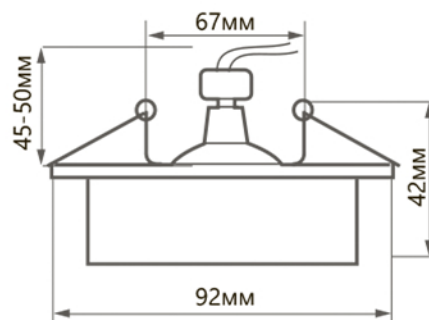

### ОСОБЕННОСТИ:

- Современный дизайн
- Простота установки
- Надёжное потолочное крепление

Модель	Артикул	Цвет корпуса	Максимальная мощность лампы	Размеры D×H	Встраиваемый размер
DL2901	41134	белый	50W	92×92×42мм	Ø67мм
	41137	черный			
	41140	хром			