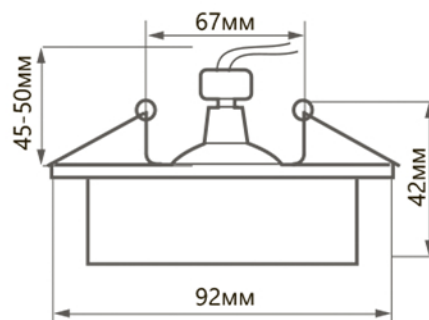

### ОСОБЕННОСТИ:

- Современный дизайн
- Простота установки
- Надёжное потолочное крепление

| Модель | Артикул | Цвет корпуса | Максимальная мощность лампы | Размеры D×H | Встраиваемый размер |
|--------|---------|--------------|-----------------------------|-------------|---------------------|
| DL2901 | 41134   | белый        | 50W                         | 92×92×42мм  | Ø67мм               |
|        | 41137   | черный       |                             |             |                     |
|        | 41140   | хром         |                             |             |                     |