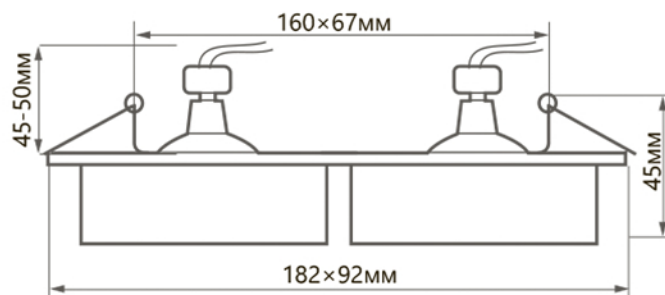

Арт. 41141

Арт. 41138

Арт. 41135

Встраиваемые светильники DL2902 ТМ FERON серии BASIC являются прекрасным вариантом для организации основного и дополнительного освещения, расстановки световых акцентов и зонирования пространства. Традиционно в точечных светильниках используют галогенные и светодиодные лампы MR16 с цоколем G5.3.

ОСОБЕННОСТИ:

- Современный дизайн
- Простота установки
- Надёжное потолочное крепление

| Модель | Артикул | Цвет корпуса | Максимальная мощность лампы | Размеры D×H | Встраиваемый размер |
|--------|---------|--------------|-----------------------------|-------------|---------------------|
| DL2902 | 41135 | белый | 50W | 182×92×45мм | 160×67мм |
| | 41138 | черный | | | |
| | 41141 | хром | | | |