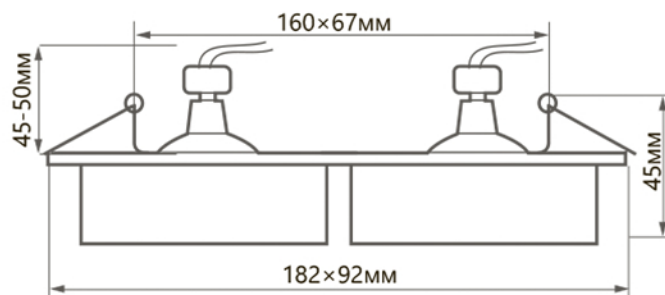

## ВСТРАИВАЕМЫЙ СВЕТИЛЬНИК

[Перейти к продукции](#)

Арт. 41141

Арт. 41138

Арт. 41135

Встраиваемые светильники **DL2902** ТМ FERON серии BASIC являются прекрасным вариантом для организации основного и дополнительного освещения, расстановки световых акцентов и зонирования пространства. Традиционно в точечных светильниках используют галогенные и светодиодные лампы MR16 с цоколем G5.3.

### ОСОБЕННОСТИ:

- Современный дизайн
- Простота установки
- Надёжное потолочное крепление

Модель	Артикул	Цвет корпуса	Максимальная мощность лампы	Размеры D×H	Встраиваемый размер
DL2902	41135	белый	50W	182×92×45мм	160×67мм
	41138	черный			
	41141	хром			