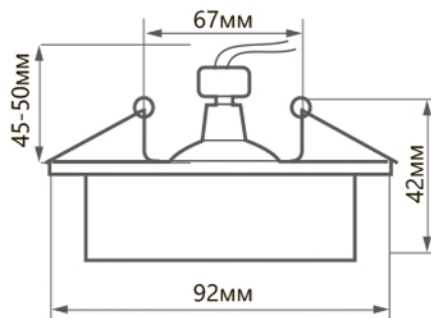

### ОСОБЕННОСТИ:

- Современный дизайн
- Простота установки
- Надёжное потолочное крепление

| Модель | Артикул | Цвет корпуса | Максимальная мощность лампы | Размеры D×H | Встраиваемый размер |
|--------|---------|--------------|-----------------------------|-------------|---------------------|
| DL2901 | 41134   | белый        | 50W                         | 92×92×42мм  | Ø67мм               |
|        | 41137   | черный       |                             |             |                     |
|        | 41140   | хром         |                             |             |                     |