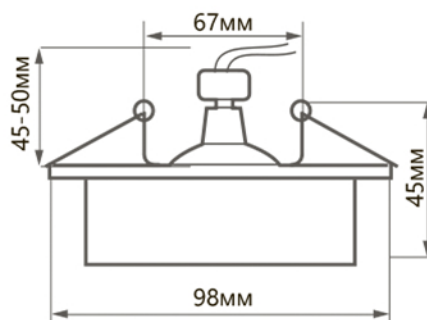

ОСОБЕННОСТИ:

- Современный дизайн
- Простота установки
- Надёжное потолочное крепление

| Модель | Артикул | Цвет корпуса | Максимальная мощность лампы | Размеры D×H | Встраиваемый размер |
|--------|---------|--------------|-----------------------------|-------------|---------------------|
| DL2911 | 41133 | белый | 50W | Ø98×45мм | Ø67мм |
| | 41136 | черный | | | |
| | 41139 | хром | | | |