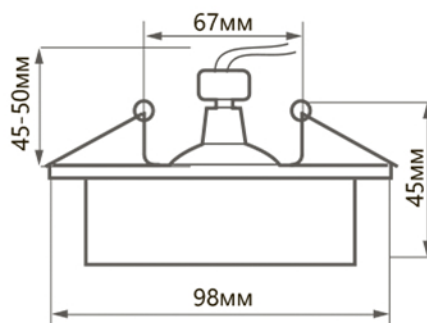

ОСОБЕННОСТИ:

- Современный дизайн
- Простота установки
- Надёжное потолочное крепление

Модель	Артикул	Цвет корпуса	Максимальная мощность лампы	Размеры D×H	Встраиваемый размер
DL2911	41133	белый	50W	Ø98×45мм	Ø67мм
	41136	черный			
	41139	хром			