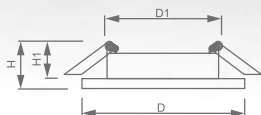

Перейти к продукции

art. 15114

IP20

Температура эксплуатации
+1...+40°C

1 год
гарантия

Светильник «Basic Metal» под лампу MR16

Световые характеристики светильника зависят от используемой в нем лампы (лампа в комплект поставки не входит).

Модель	DL11		
Артикул	15208	15115	15114
Цвет	античное золото	золото	белый
Мощность	max 50W		
Патрон	G5.3		
Тип	поворотный под лампу		
Форма светильника	круг		
Материал корпуса	металл		
Монтажный диаметр, D1	Ø59mm		
Монтажная высота, H1	min 50mm		
Размеры, DxH	Ø90x27mm		

Светильники точечные «BASIC»