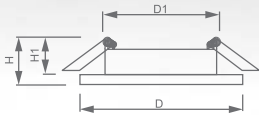

art. 15208

art. 15115

art. 15114

MR16

IP20

Температура
эксплуатации
+1...+40°C1 год
гарантия

Светильник «Basic Metal» под лампы MR16

Световые характеристики светильника зависят от используемой в нем лампы (лампа в комплект поставки не входит).

| Модель | DL11 | | |
|-----------------------|----------------------|--------|-------|
| Артикул | 15208 | 15115 | 15114 |
| Цвет | античное золото | золото | белый |
| Мощность | max 50W | | |
| Патрон | G5.3 | | |
| Тип | поворотный под лампы | | |
| Форма светильника | круг | | |
| Материал корпуса | металл | | |
| Монтажный диаметр, D1 | Ø59mm | | |
| Монтажная высота, H1 | min 50mm | | |
| Размеры, DxH | Ø90x27mm | | |