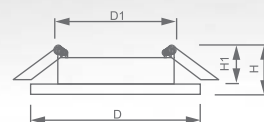

art. 15110

art. 15112

art. 15113

art. 15111

Светильник «Basic Metal» под лампу MR16

Световые характеристики светильника зависят от используемой в нем лампы (лампа в комплект поставки не входит).

| Модель | DL10 | | | |
|-----------------------|------------------------|-------|-------|---------|
| Артикул | 15110 | 15112 | 15113 | 15111 |
| Цвет | золото | титан | хром | серебро |
| Мощность | max 50W | | | |
| Патрон | G5.3 | | | |
| Тип | неповоротный под лампу | | | |
| Форма светильника | круг | | | |
| Материал корпуса | металл | | | |
| Монтажный диаметр, D1 | Ø60mm | | | |
| Монтажная высота, H1 | min 50mm | | | |
| Размеры, DxH | Ø80x25mm | | | |