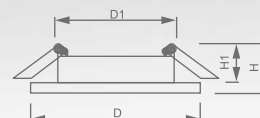

art. 15068

art. 15069

art. 15070

art. 15067

Светильники точечные «BASIC»

Светильник «Basic Metal» под лампу MR16

Световые характеристики светильника зависят от используемой в нем лампы (лампа в комплект поставки не входит).

Модель	DL308			
Артикул	15068	15069	15070	15067
Цвет	золото	титан	хром	белый
Мощность	max 50W			
Патрон	G5.3			
Тип	поворотный под лампу			
Форма светильника	круг			
Материал корпуса	металл			
Монтажный диаметр, D1	Ø74mm			
Монтажная высота, H1	min 50mm			
Размеры, DxH	Ø83x25mm			