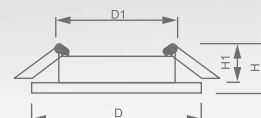

art. 15068

art. 15069

art. 15070

art. 15067

Светильники точечные «BASIC»

Светильник «Basic Metal» под лампу MR16

Световые характеристики светильника зависят от используемой в нем лампы (лампа в комплект поставки не входит).

Модель	DL308			
Артикул	15068	15069	15070	15067
Цвет	золото	титан	хром	белый
Мощность	max 50W			
Патрон	G5.3			
Тип	поворотный под лампу			
Форма светильника	круг			
Материал корпуса	металл			
Монтажный диаметр, D1	Ø74mm			
Монтажная высота, H1	min 50mm			
Размеры, DxH	Ø83x25mm			