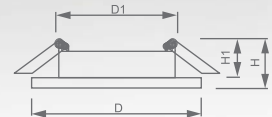

art. 15067

Светильник «Basic Metal» под лампу MR16

Световые характеристики светильника зависят от используемой в нем лампы (лампа в комплект поставки не входит).

Модель	DL308			
Артикул	15068	15069	15070	15067
Цвет	золото	титан	хром	белый
Мощность	max 50W			
Патрон	G5.3			
Тип	поворотный под лампу			
Форма светильника	круг			
Материал корпуса	металл			
Монтажный диаметр, D1	Ø74mm			
Монтажная высота, H1	min 50mm			
Размеры, DxH	Ø83x25mm